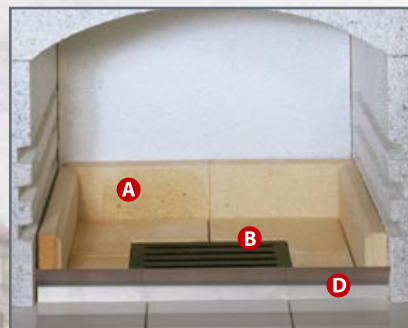

Nerezové krbové střechy mají rovněž téměř nekonečnou životnost, ale na rozdíl od měděných střech zůstává jejich barva téměř neměnná a čisticí prostředek na nerez je nutné použít pouze tehdy, chcete-li docílit naprosté dokonalosti povrchu.

Ocelové krbové střechy mají také svoje přednosti: příznivá cena, barevná povrchová úprava, velmi dobrá odolnost vůči vysokým teplotám a vysoká pevnost. Barevný povrch je možné po čase obnovit.

Povrchy krbů

Výhodou povrchů z vymývaného betonu je jejich stálobarevnost, odolnost proti UV záření, snadná údržba a velmi vysoká pevnost. Oproti tomu je otryskávaný povrch trochu náročnější na údržbu, ale současně působí velmi přirozeným dojmem přírodního kamene /žuly či pískovce/. Některé krby mají pouze nanесenu bílou strukturální omítku a dávají tak možnost dotvořit povrch vhodnou fasádní barvou dle vlastních představ a sladit tak povrch krbu s okolním exteriérem.

Závěrem

Na této stránce jsme se pokusili pouze zkráceně představit zahradní krby Norman z hlediska jejich předností a užitné hodnoty. Zdaleka zde však nebyla vylicena velká variabilita krbů řady Variant s téměř nevyčerpatelnou možností kombinací typu krbu, povrchu a materiálu střechy. Nezmínili jsme se také o širokém sortimentu zvláštního příslušenství a doplňků. Tyto a další možnosti Vám představíme na následujících stránkách a Vy již můžete vybírat ten nevhodnější zahradní krb pro Vás.