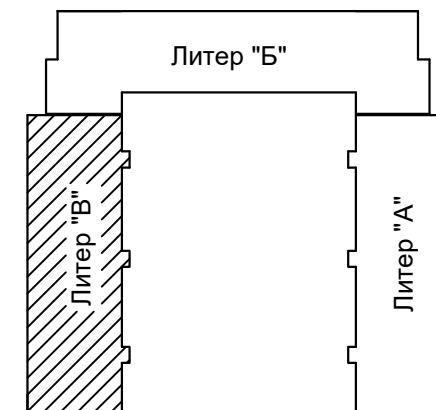

Экспликация

№	Наименование	Площадь м²
1	Холл	8,9
2	Санузел	3,8
3	Зал	17,3
4	Кухня	12,6
5	Балкон	3,7
	Итого	42,6

Застройщик

Участник