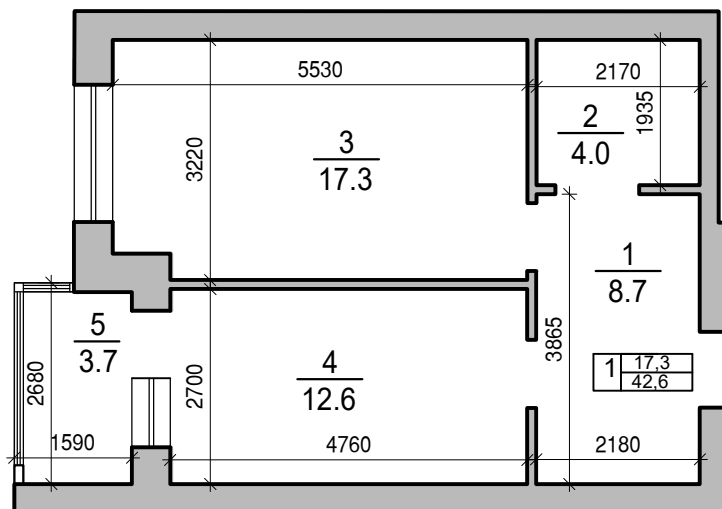

Экспликация

№	Наименование	Площадь м ²
1	Холл	6,5
2	Санузел	3,6
3	Зал	20,0
4	Кухня	17,0
5	Балкон	3,5
	Итого	47,1

Застройщик

Участник

ЛУЧ

СТРОИТЕЛЬНАЯ КОМПАНИЯ

Многоэтажный жилой дом с автостоянкой в
РСО-Алания г. Владикавказ, Архонское шоссе,
МКР "Новый город," позиция 12.
1-комнт., подъезд № . Общая площадь 42,6м²
кв.№

Экспликация

№	Наименование	Площадь м ²
1	Холл	8,7
2	Санузел	4,0
3	Зал	17,3
4	Кухня	12,6
5	Балкон	3,7
	Итого	42,6

Застройщик

Участник

ЛУЧ

СТРОИТЕЛЬНАЯ КОМПАНИЯ

Многоэтажный жилой дом с автостоянкой в
РСО-Алания г. Владикавказ, Архонское шоссе,
МКР "Новый город," позиция 12.
2-комнт., подъезд № . Общая площадь 74,0м²
кв.№