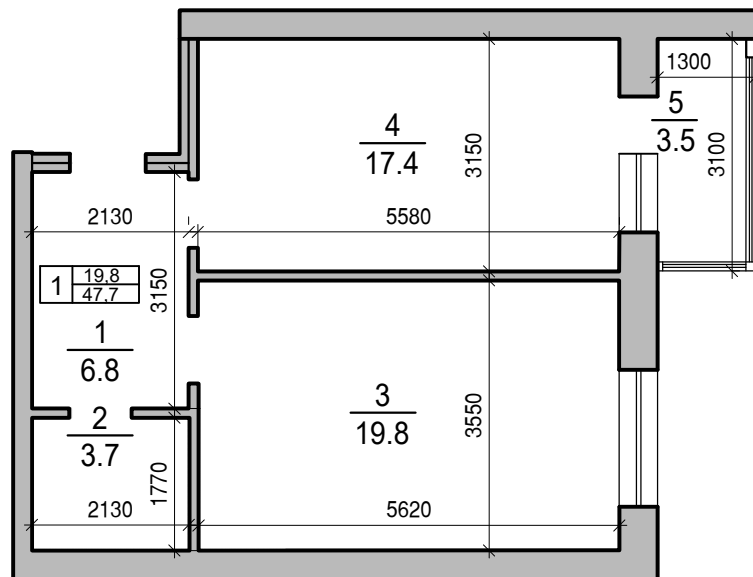

Экспликация

№	Наименование	Площадь м ²
1	Холл	10,6
2	Санузел	3,7
3	Зал	20,4
4	Кухня	14,1
5	Балкон	3,7
	Итого	48,8

Застройщик

Участник

ЛУЧ

СТРОИТЕЛЬНАЯ КОМПАНИЯ

Многоэтажный жилой дом с автостоянкой в
РСО-Алания г. Владикавказ, Архонское шоссе,
МКР" Новый город," позиция 12.
1-комнт., подъезд № . Общая площадь 47,7м²
кв.№

Экспликация

№	Наименование	Площадь м ²
1	Холл	6,8
2	Санузел	3,7
3	Зал	19,8
4	Кухня	17,4
5	Балкон	3,5
	Итого	47,7

Застройщик

Участник