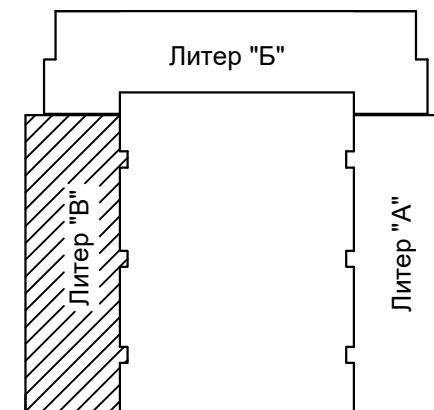

Экспликация

№	Наименование	Площадь м²
1	Холл	6,5
2	Санузел	3,9
3	Зал	20,0
4	Кухня	17,0
5	Балкон	3,5
	Итого	47,4

Застройщик

Участник