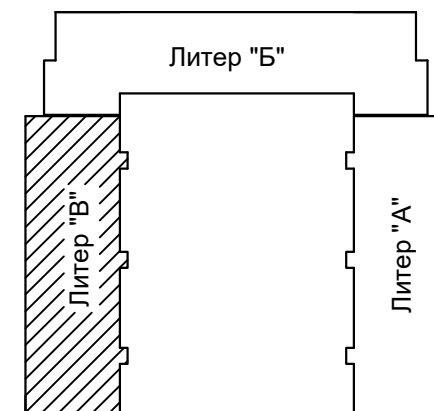

Экспликация

№	Наименование	Площадь м ²
1	Холл	10,3
2	Санузел	4,1
3	Зал	20,2
4	Кухня	14,2
5	Балкон	3,7
	Итого	48,8

Застройщик

Участник

ЛУЧ

СТРОИТЕЛЬНАЯ КОМПАНИЯ

Многоэтажный жилой дом с автостоянкой в
РСО-Алания г. Владикавказ, Архонское шоссе,
МКР "Новый город," позиция 12.
1-комнт., подъезд № . Общая площадь 47,1м²
кв.№