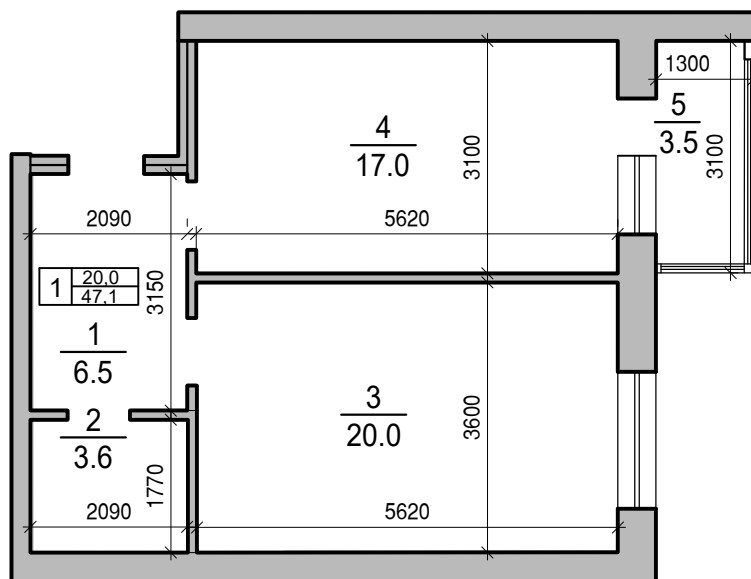

Экспликация

№	Наименование	Площадь м ²
1	Холл	10,3
2	Санузел	4,1
3	Зал	20,2
4	Кухня	14,2
5	Балкон	3,7
	Итого	48,8

Застройщик

Участник

ЛУЧ

СТРОИТЕЛЬНАЯ КОМПАНИЯ

Многоэтажный жилой дом с автостоянкой в
РСО-Алания г. Владикавказ, Архонское шоссе,
МКР "Новый город," позиция 12.
1-комнт., подъезд № . Общая площадь 47,1м²
кв.№