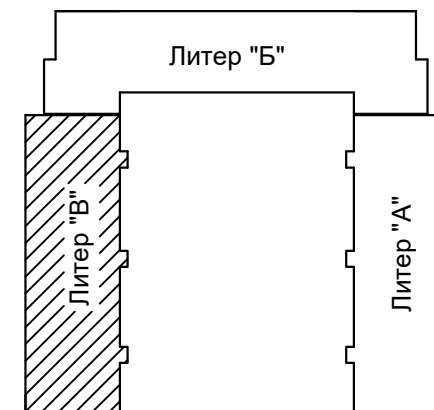

Экспликация

№	Наименование	Площадь м²
1	Холл	10,6
2	Санузел	3,7
3	Зал	20,4
4	Кухня	14,1
5	Балкон	3,7
	Итого	48,8

Застройщик

Участник