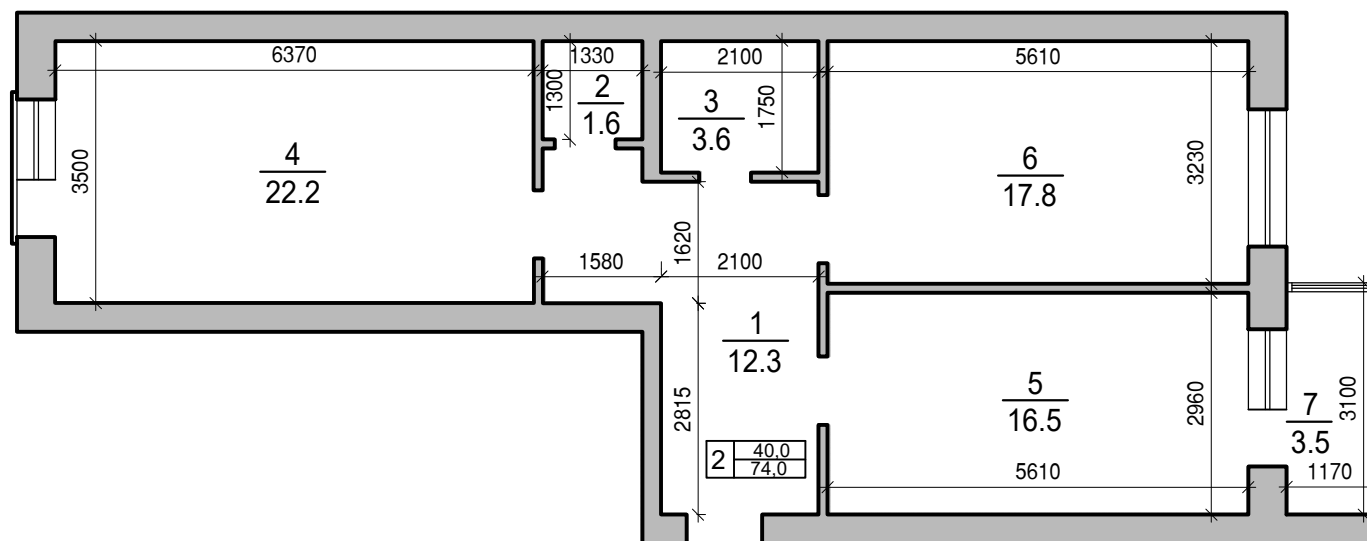

Экспликация

№	Наименование	Площадь м ²
1	Холл	8,7
2	Санузел	4,0
3	Зал	17,3
4	Кухня	12,6
5	Балкон	3,7
	Итого	42,6

Застройщик

Участник

ЛУЧ

СТРОИТЕЛЬНАЯ КОМПАНИЯ

Многоэтажный жилой дом с автостоянкой в
РСО-Алания г. Владикавказ, Архонское шоссе,
МКР "Новый город," позиция 12.
2-комнт., подъезд № . Общая площадь 74,0м²
кв.№

Экспликация

№	Наименование	Площадь м ²
1	Холл	12,3
2	Туалет	1,6
3	Ванная	3,6
4	Зал	22,2
5	Кухня	16,5
6	Спальня	17,8
7	Балкон	3,5
	Итого	74,0

Застройщик

Участник

ЛУЧ

СТРОИТЕЛЬНАЯ КОМПАНИЯ

Многоэтажный жилой дом с автостоянкой в
РСО-Алания г. Владикавказ, Архонское шоссе,
МКР" Новый город," позиция 12.
1-комнт., подъезд № . Общая площадь 48,8м²
кв.№