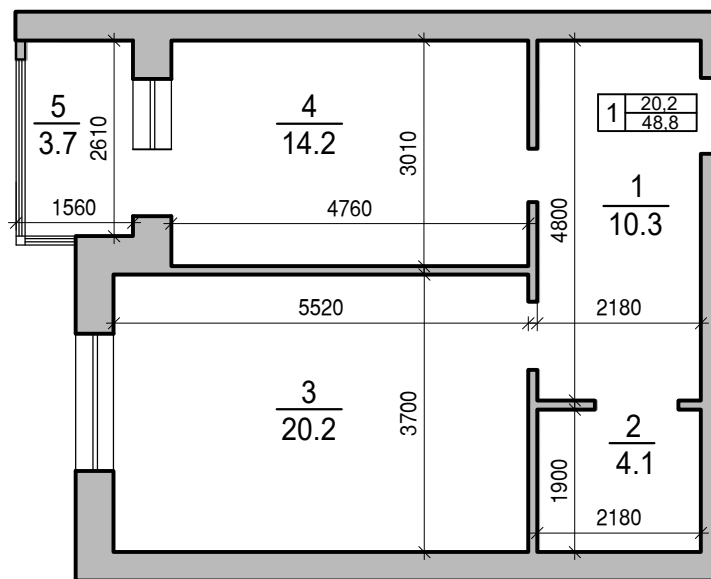

Экспликация

№	Наименование	Площадь м ²
1	Холл	10,3
2	Санузел	4,1
3	Зал	20,2
4	Кухня	14,2
5	Балкон	3,7
	Итого	48,8

Застройщик

Участник

ЛУЧ

СТРОИТЕЛЬНАЯ КОМПАНИЯ

Многоэтажный жилой дом с автостоянкой в
РСО-Алания г. Владикавказ, Архонское шоссе,
МКР "Новый город," позиция 12.
1-комнт., подъезд № . Общая площадь 47,1м²
кв.№

Экспликация

№	Наименование	Площадь м ²
1	Холл	6,5
2	Санузел	3,6
3	Зал	20,0
4	Кухня	17,0
5	Балкон	3,5
	Итого	47,1

Застройщик

Участник

ЛУЧ

СТРОИТЕЛЬНАЯ КОМПАНИЯ

Многоэтажный жилой дом с автостоянкой в
РСО-Алания г. Владикавказ, Архонское шоссе,
МКР "Новый город," позиция 12.
1-комнт., подъезд № . Общая площадь 42,6м²
кв.№