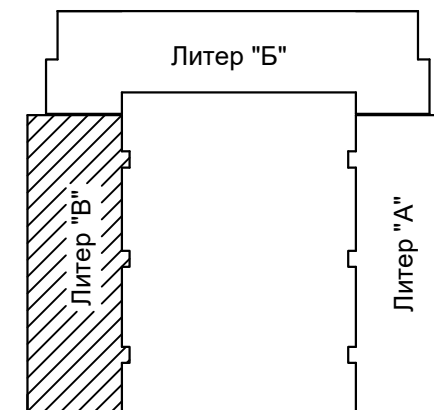

Застройщик

Участник