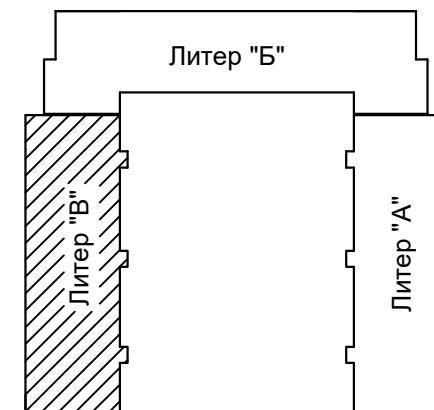

Экспликация

№	Наименование	Площадь м²
1	Холл	10,3
2	Санузел	4,0
3	Зал	20,0
4	Кухня	14,5
5	Балкон	3,7
	Итого	48,8

Застройщик

Участник