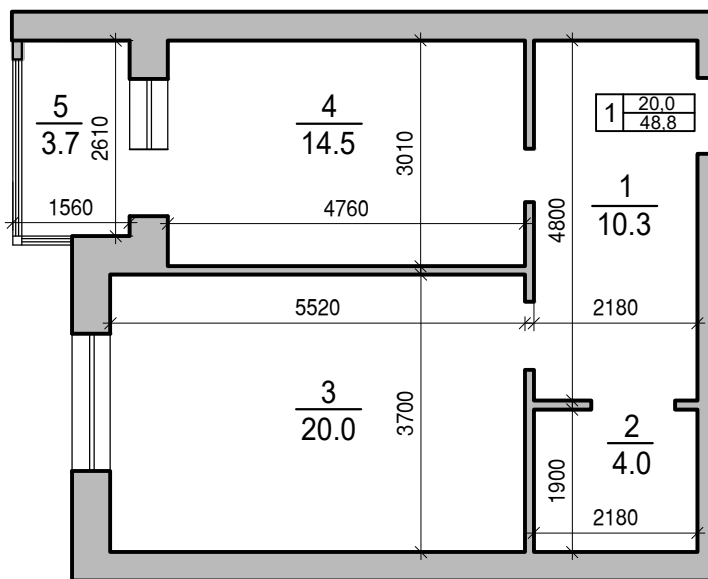

Экспликация

№	Наименование	Площадь м ²
1	Холл	12,3
2	Туалет	1,6
3	Ванная	3,6
4	Зал	22,2
5	Кухня	16,5
6	Спальня	17,8
7	Балкон	3,5
	Итого	74,0

Застройщик

Участник

ЛУЧ

СТРОИТЕЛЬНАЯ КОМПАНИЯ

Многоэтажный жилой дом с автостоянкой в
РСО-Алания г. Владикавказ, Архонское шоссе,
МКР" Новый город," позиция 12.
1-комнт., подъезд № . Общая площадь 48,8м²
кв.№

Экспликация

№	Наименование	Площадь м ²
1	Холл	10,3
2	Санузел	4,0
3	Зал	20,0
4	Кухня	14,5
5	Балкон	3,7
	Итого	48,8

Застройщик

Участник

ЛУЧ

СТРОИТЕЛЬНАЯ КОМПАНИЯ

Многоэтажный жилой дом с автостоянкой в
РСО-Алания г. Владикавказ, Архонское шоссе,
МКР" Новый город," позиция 12.
1-комнт., подъезд № . Общая площадь 47,4м²
кв.№