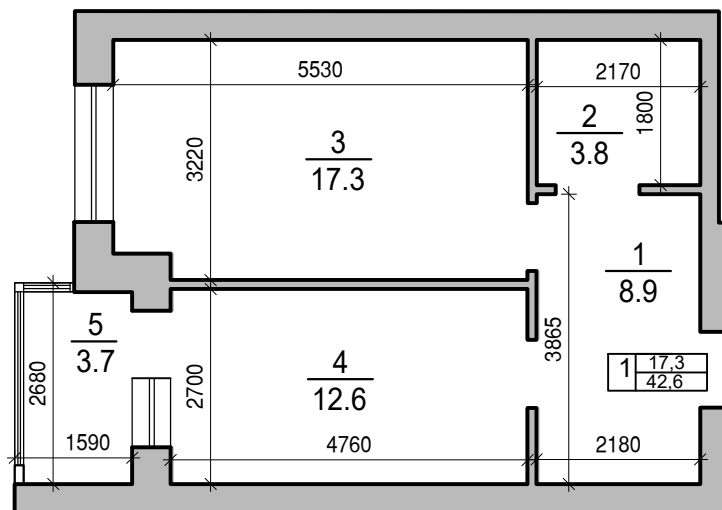

Экспликация

№	Наименование	Площадь м ²
1	Холл	6,5
2	Санузел	3,9
3	Зал	20,0
4	Кухня	17,0
5	Балкон	3,5
	Итого	47,4

Застройщик

Участник

ЛУЧ

СТРОИТЕЛЬНАЯ КОМПАНИЯ

Многоэтажный жилой дом с автостоянкой в
РСО-Алания г. Владикавказ, Архонское шоссе,
МКР" Новый город," позиция 12.
1-комнт., подъезд № . Общая площадь 42,6м²
кв.№

Экспликация

№	Наименование	Площадь м ²
1	Холл	8,9
2	Санузел	3,8
3	Зал	17,3
4	Кухня	12,6
5	Балкон	3,7
	Итого	42,6

Застройщик

Участник

ЛУЧ

СТРОИТЕЛЬНАЯ КОМПАНИЯ

Многоэтажный жилой дом с автостоянкой в
РСО-Алания г. Владикавказ, Архонское шоссе,
МКР "Новый город," позиция 12.
2-комнт., подъезд № . Общая площадь 74,0м²
кв.№