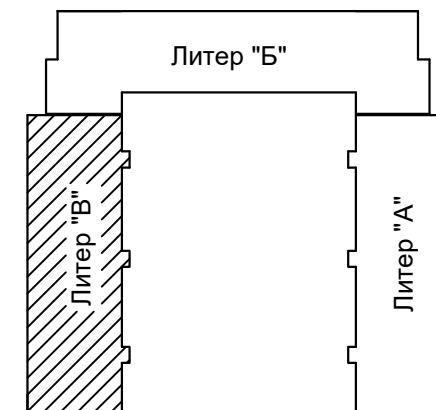

Экспликация

№	Наименование	Площадь м²
1	Холл	8,7
2	Санузел	4,0
3	Зал	17,3
4	Кухня	12,6
5	Балкон	3,7
	Итого	42,6

Застройщик

Участник