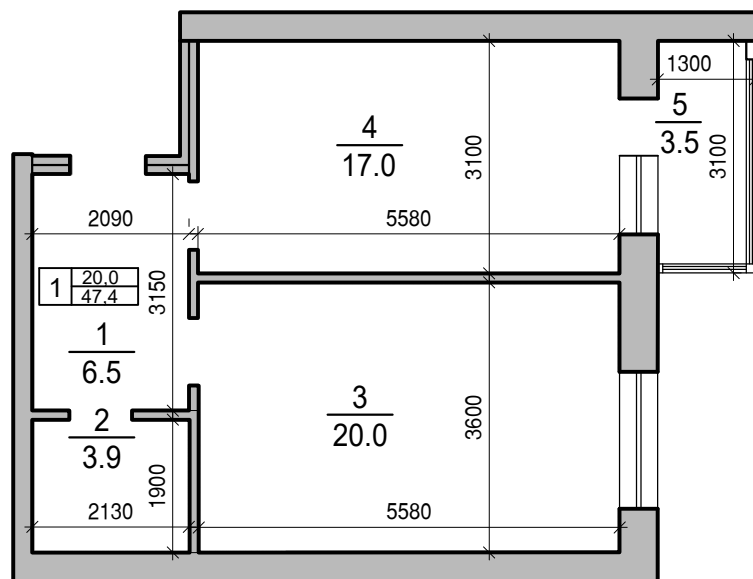

Экспликация

№	Наименование	Площадь м ²
1	Холл	10,3
2	Санузел	4,0
3	Зал	20,0
4	Кухня	14,5
5	Балкон	3,7
	Итого	48,8

Застройщик

Участник

ЛУЧ

СТРОИТЕЛЬНАЯ КОМПАНИЯ

Многоэтажный жилой дом с автостоянкой в
РСО-Алания г. Владикавказ, Архонское шоссе,
МКР" Новый город," позиция 12.
1-комнт., подъезд № . Общая площадь 47,4м²
кв.№