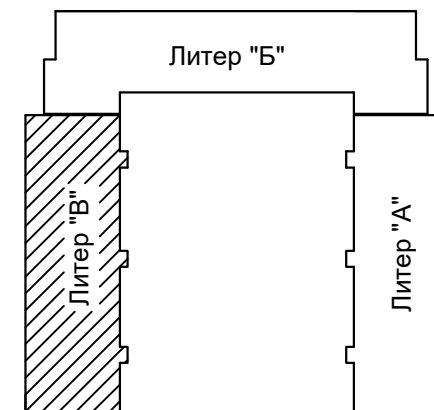

Экспликация

№	Наименование	Площадь м²
1	Холл	12,0
2	Туалет	2,0
3	Ванная	3,5
4	Зал	21,1
5	Кухня	14,6
6	Спальня	13,7
7	Балкон	3,7
	Итого	66,9

Застройщик

Участник