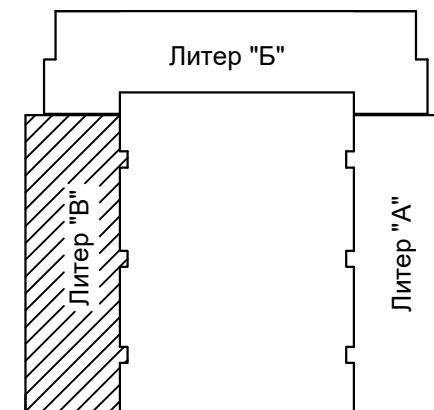

Экспликация

№	Наименование	Площадь м²
1	Холл	6,5
2	Санузел	3,6
3	Зал	20,0
4	Кухня	17,0
5	Балкон	3,5
	Итого	47,1

Застройщик

Участник