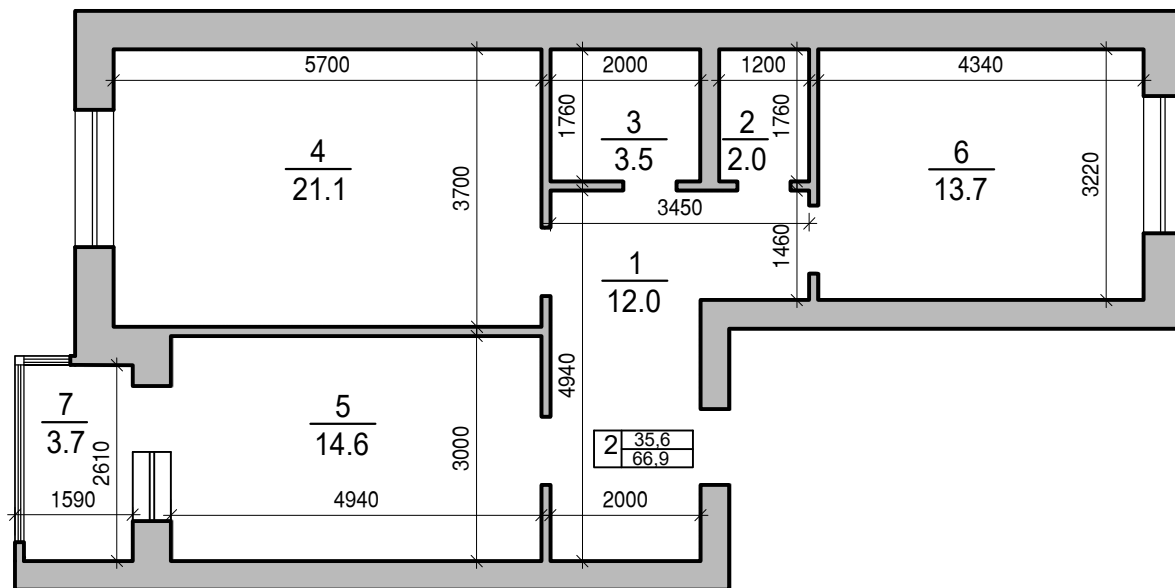

ЛУЧ

СТРОИТЕЛЬНАЯ КОМПАНИЯ

Многоэтажный жилой дом с автостоянкой в
РСО-Алания г. Владикавказ, Архонское шоссе,
МКР "Новый город," позиция 12.
2-комнт., подъезд № . Общая площадь 66,9м²
кв.№

Экспликация

№	Наименование	Площадь м ²
1	Холл	12,0
2	Туалет	2,0
3	Ванная	3,5
4	Зал	21,1
5	Кухня	14,6
6	Спальня	13,7
7	Балкон	3,7
	Итого	66,9

Экспликация

№	Наименование	Площадь м ²
1	Холл	10,3
2	Санузел	4,1
3	Зал	20,2
4	Кухня	14,2
5	Балкон	3,7
	Итого	48,8

Застройщик

Участник

ЛУЧ

СТРОИТЕЛЬНАЯ КОМПАНИЯ

Многоэтажный жилой дом с автостоянкой в
РСО-Алания г. Владикавказ, Архонское шоссе,
МКР "Новый город," позиция 12.
1-комнт., подъезд № . Общая площадь 47,1м²
кв.№

Экспликация

№	Наименование	Площадь м ²
1	Холл	6,5
2	Санузел	3,6
3	Зал	20,0
4	Кухня	17,0
5	Балкон	3,5
	Итого	47,1

Застройщик

Участник

ЛУЧ

СТРОИТЕЛЬНАЯ КОМПАНИЯ

Многоэтажный жилой дом с автостоянкой в
РСО-Алания г. Владикавказ, Архонское шоссе,
МКР "Новый город," позиция 12.
1-комнт., подъезд № . Общая площадь 42,6м²
кв.№