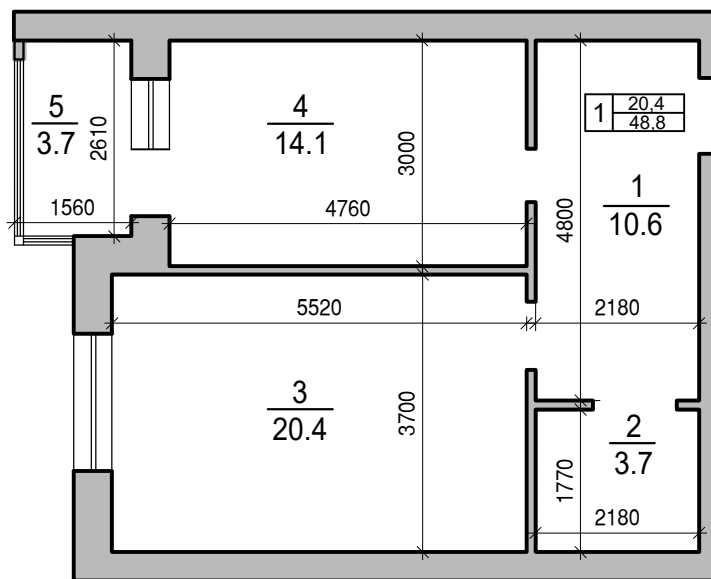

Экспликация

№	Наименование	Площадь м ²
1	Холл	12,2
2	Туалет	1,6
3	Ванная	3,6
4	Зал	22,2
5	Кухня	15,6
6	Спальня	18,8
7	Балкон	3,5
	Итого	74,0

Застройщик

Участник

ЛУЧ

СТРОИТЕЛЬНАЯ КОМПАНИЯ

Многоэтажный жилой дом с автостоянкой в
РСО-Алания г. Владикавказ, Архонское шоссе,
МКР "Новый город," позиция 12.
1-комнт., подъезд № . Общая площадь 48,8м²
кв.№

Экспликация

№	Наименование	Площадь м ²
1	Холл	6,8
2	Санузел	3,7
3	Зал	19,8
4	Кухня	17,4
5	Балкон	3,5
	Итого	47,7

Застройщик

Участник