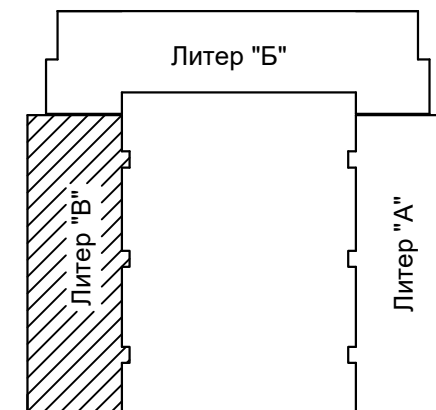

Экспликация

№	Наименование	Площадь м²
1	Холл	12,3
2	Туалет	1,6
3	Ванная	3,6
4	Зал	22,2
5	Кухня	16,5
6	Спальня	17,8
7	Балкон	3,5
	Итого	74,0

Застройщик

Участник