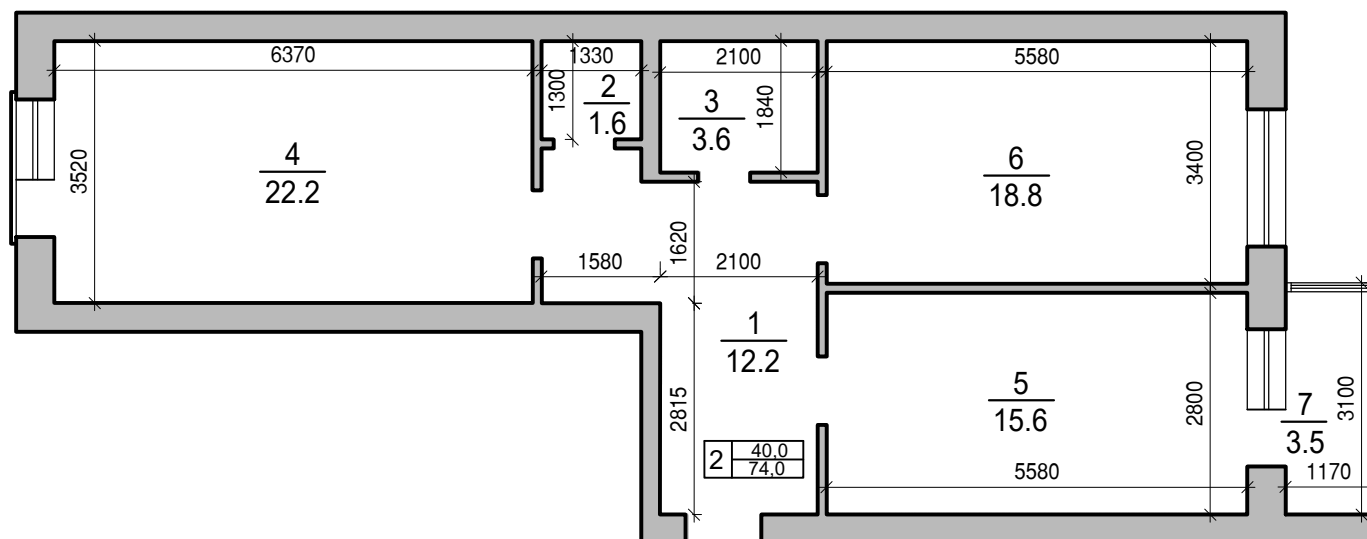

ЛУЧ

СТРОИТЕЛЬНАЯ КОМПАНИЯ

Многоэтажный жилой дом с автостоянкой в
РСО-Алания г. Владикавказ, Архонское шоссе,
МКР "Новый город," позиция 12.
2-комнт., подъезд № . Общая площадь 74,0м²
кв.№

Экспликация

№	Наименование	Площадь м²
1	Холл	12,2
2	Туалет	1,6
3	Ванная	3,6
4	Зал	22,2
5	Кухня	15,6
6	Спальня	18,8
7	Балкон	3,5
	Итого	74,0