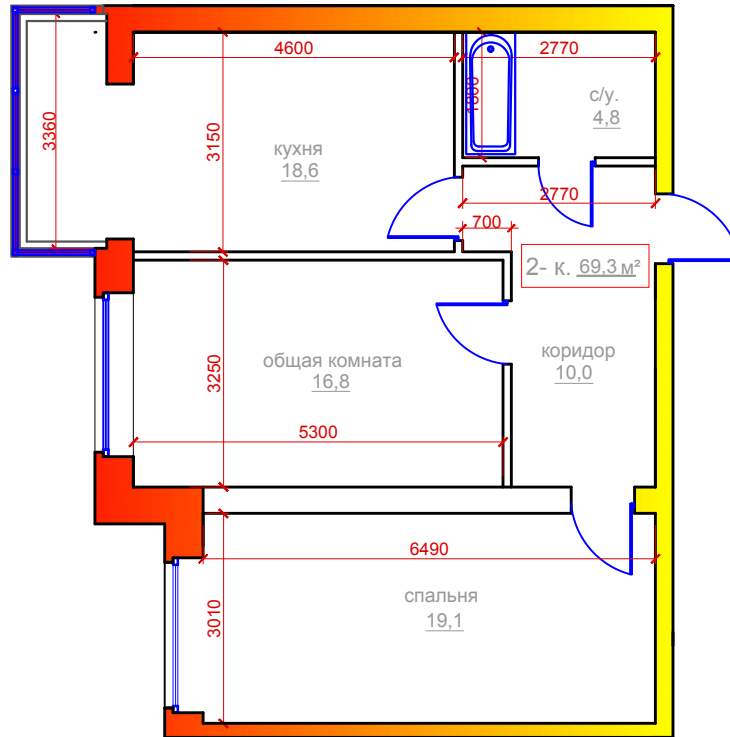

2-х комнатная квартира
 г.Владикавказ, микрорайон "Новый город", поз.19,
 Литер В, 6 под., 4 эт., 168 кв., общ.площадь 69,3 м²

	ПОМЕЩЕНИЯ:	площ. м ²
1	Общая комната	16,8
2	Спальня	19,1
3	Кухня	18,6
4	Коридор	10,0
5	Санузел	4,8
Общая площадь		69,3