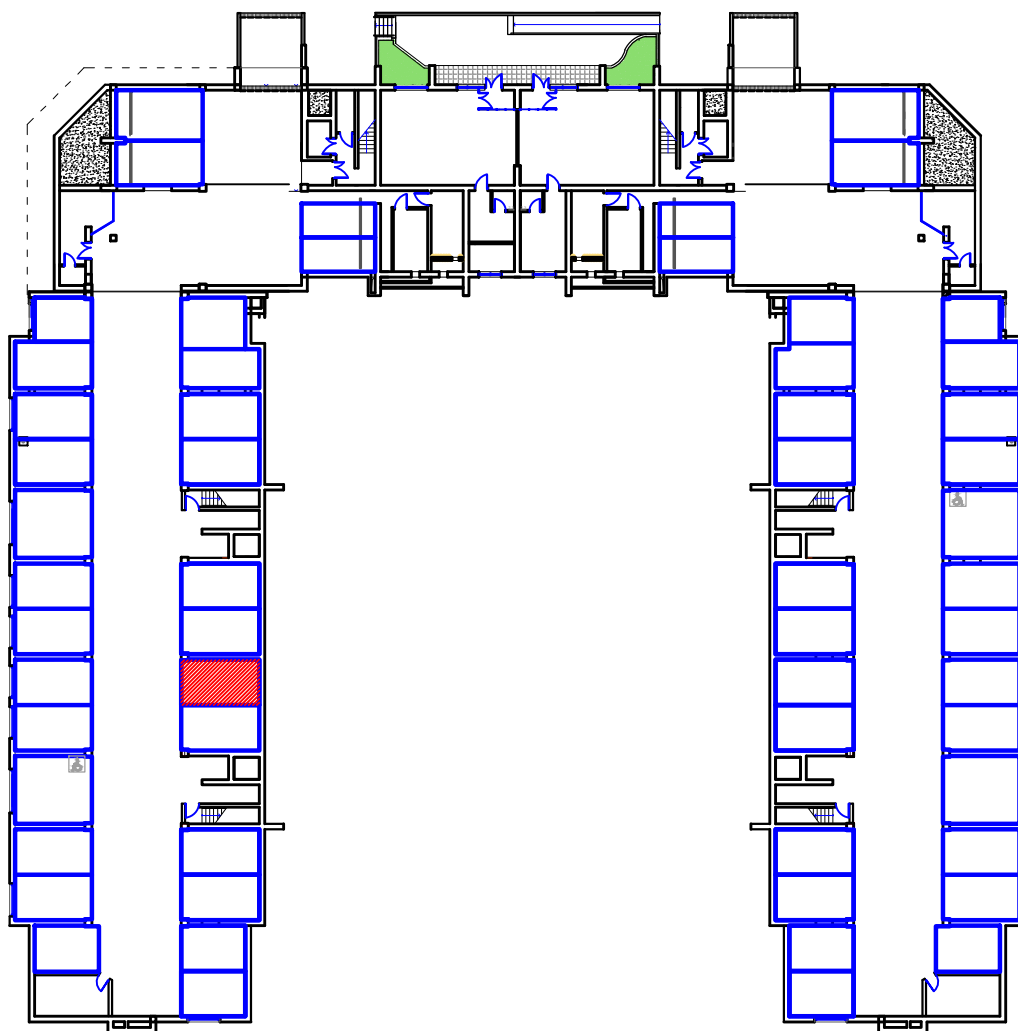

машино-место  
г.Владикавказ, микрорайон "Новый город", поз.27,  
Литер А, цокольный этаж, 9 м/м., общ.площадь 18,1 м2

М.П.

Директор Дзгоев К.А.

Ф.И.О./подпись

Участник долевого строительства