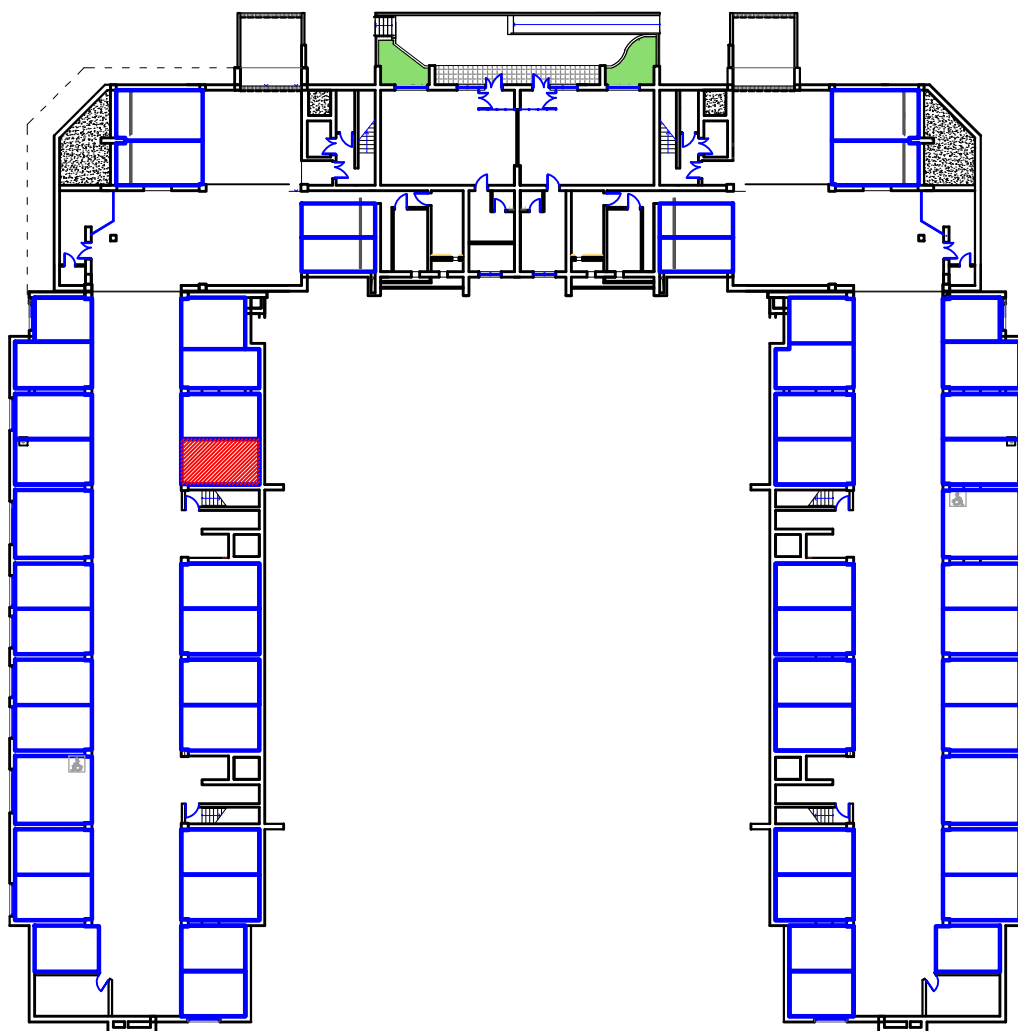

машино-место
г.Владикавказ, микрорайон "Новый город", поз.27,
Литер А, цокольный этаж, 6 м/м., общ.площадь 18,1 м2

м.п.

Директор Дзгоев К.А.

Ф.И.О./подпись

Участник долевого строительства