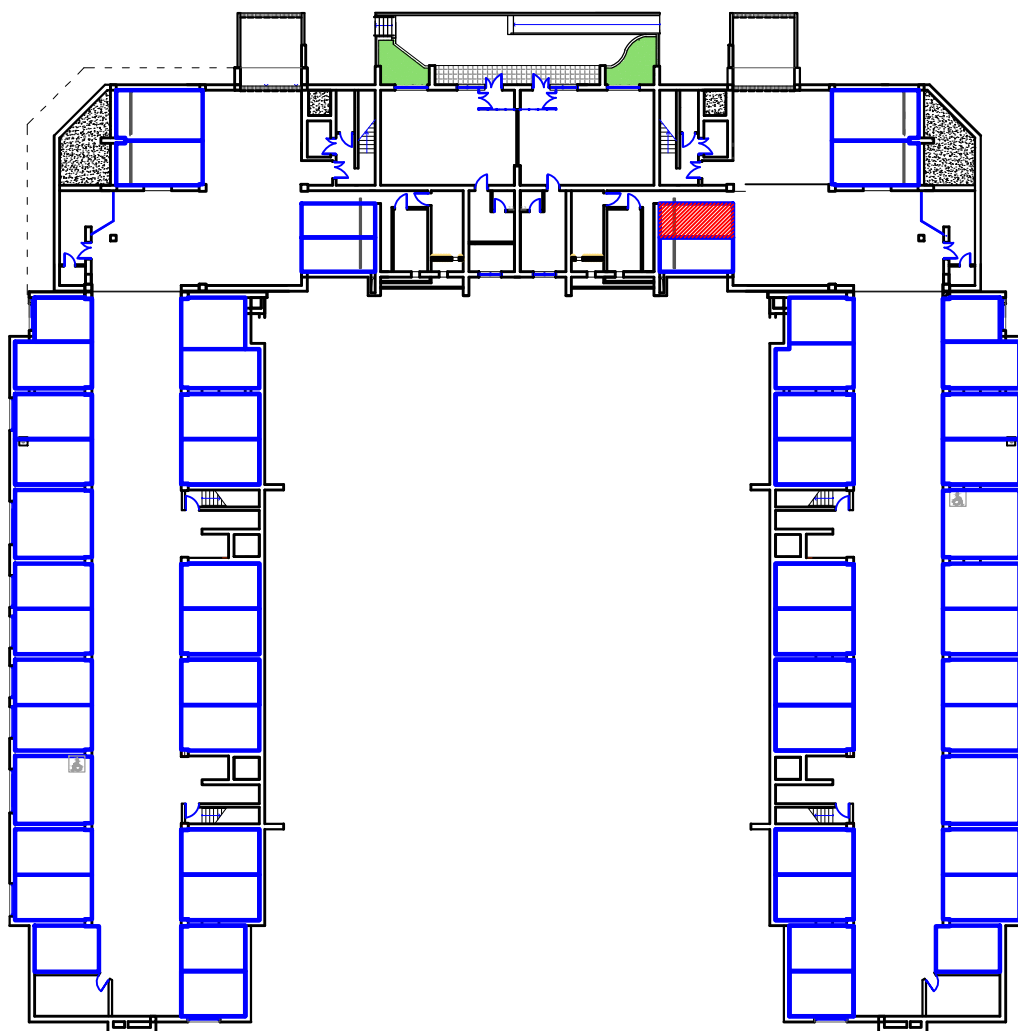

машино-место

г.Владикавказ, микрорайон "Новый город", поз.27,
Литер Б, цокольный этаж, 58 м/м.,общ.площадь 12,8 м2

м.п.

Директор Дзгоев К.А.

Ф.И.О./подпись

Участник долевого строительства