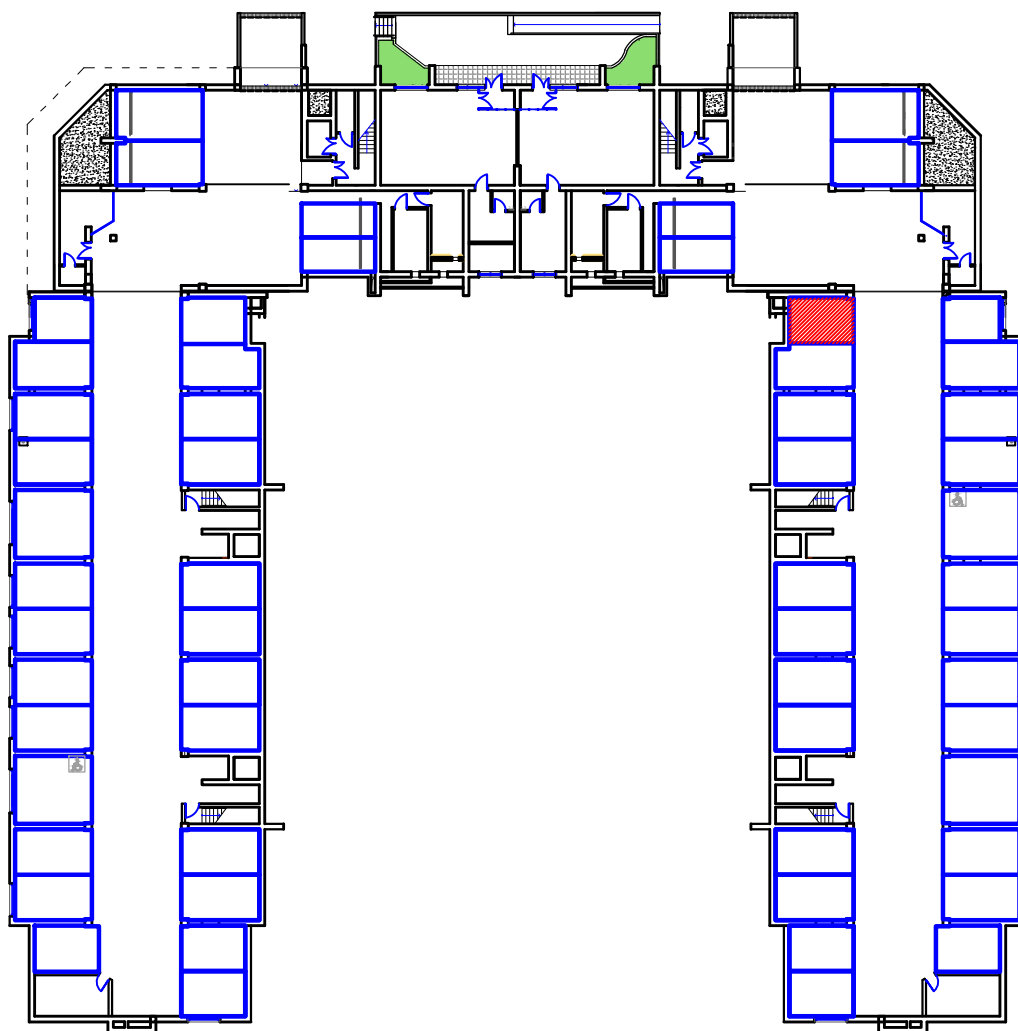

машино-место

г.Владикавказ, микрорайон "Новый город", поз.27,
Литер В, цокольный этаж, 56 м/м., общ.площадь 15,0 м2

м.п.

Директор Дзгоев К.А.

Ф.И.О./подпись

Участник долевого строительства