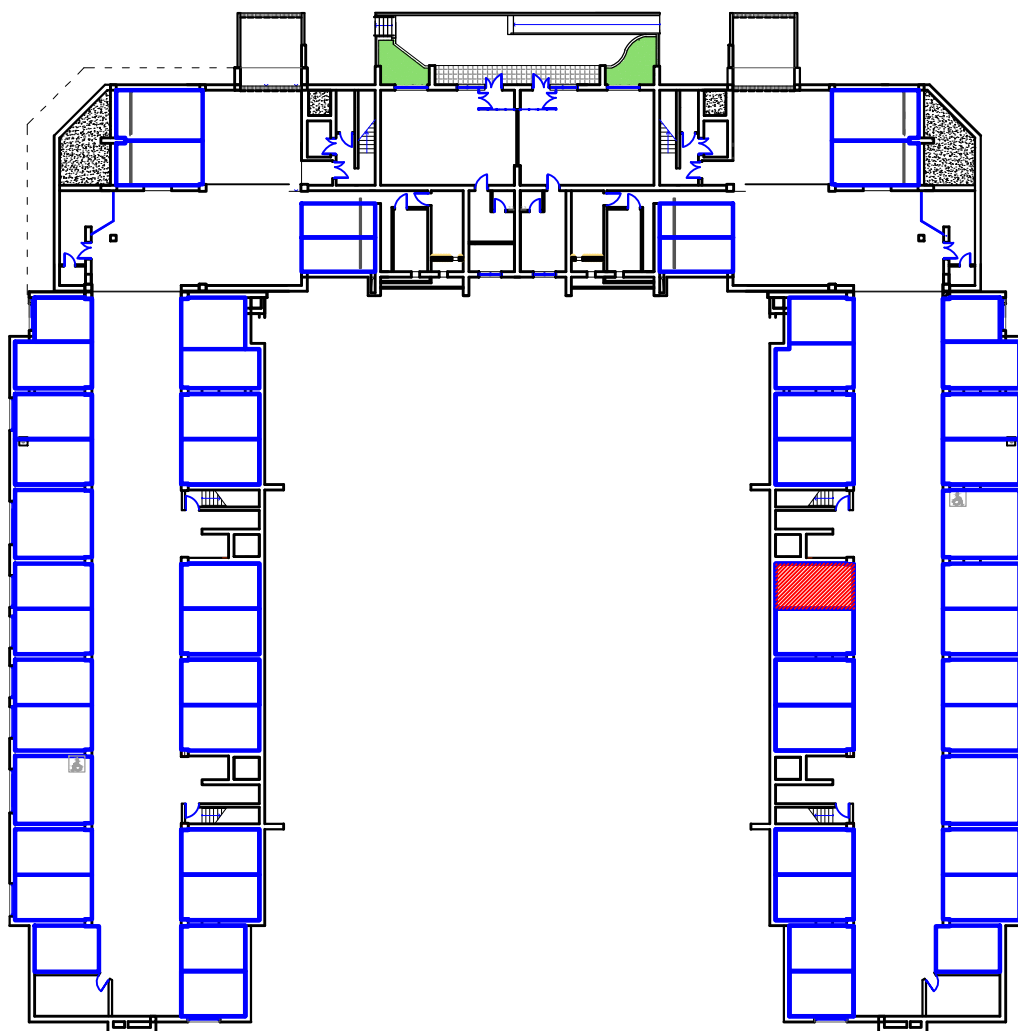

машино-место

г.Владикавказ, микрорайон "Новый город", поз.27,
Литер В, цокольный этаж, 52 м/м., общ.площадь 18,1 м2

м.п.

Директор Дзгоев К.А.

Ф.И.О./подпись

Участник долевого строительства