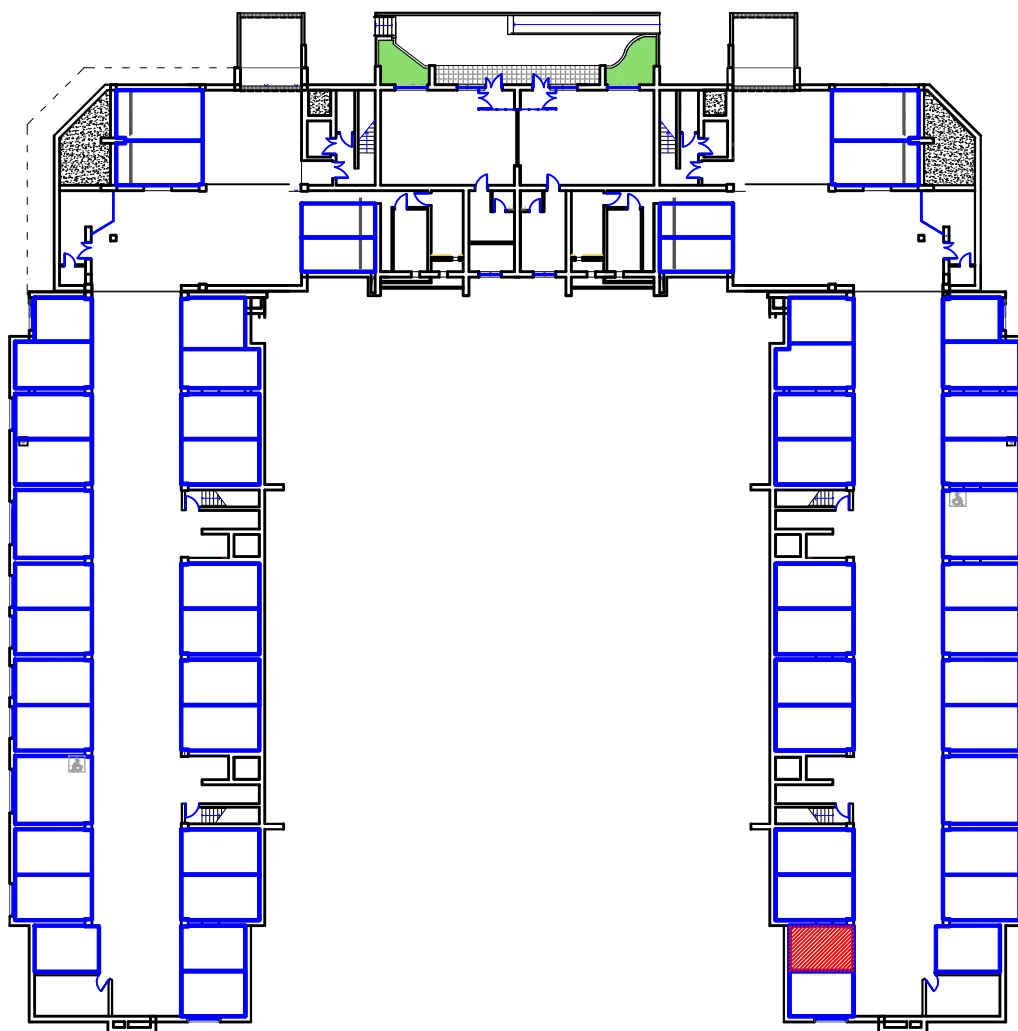

машино-место

г.Владикавказ, микрорайон "Новый город", поз.27,
Литер В, цокольный этаж, 46 м/м., общ.площадь 15,0 м2

М.П.

Директор Дзгоев К.А.

Ф.И.О./подпись

Участник долевого строительства