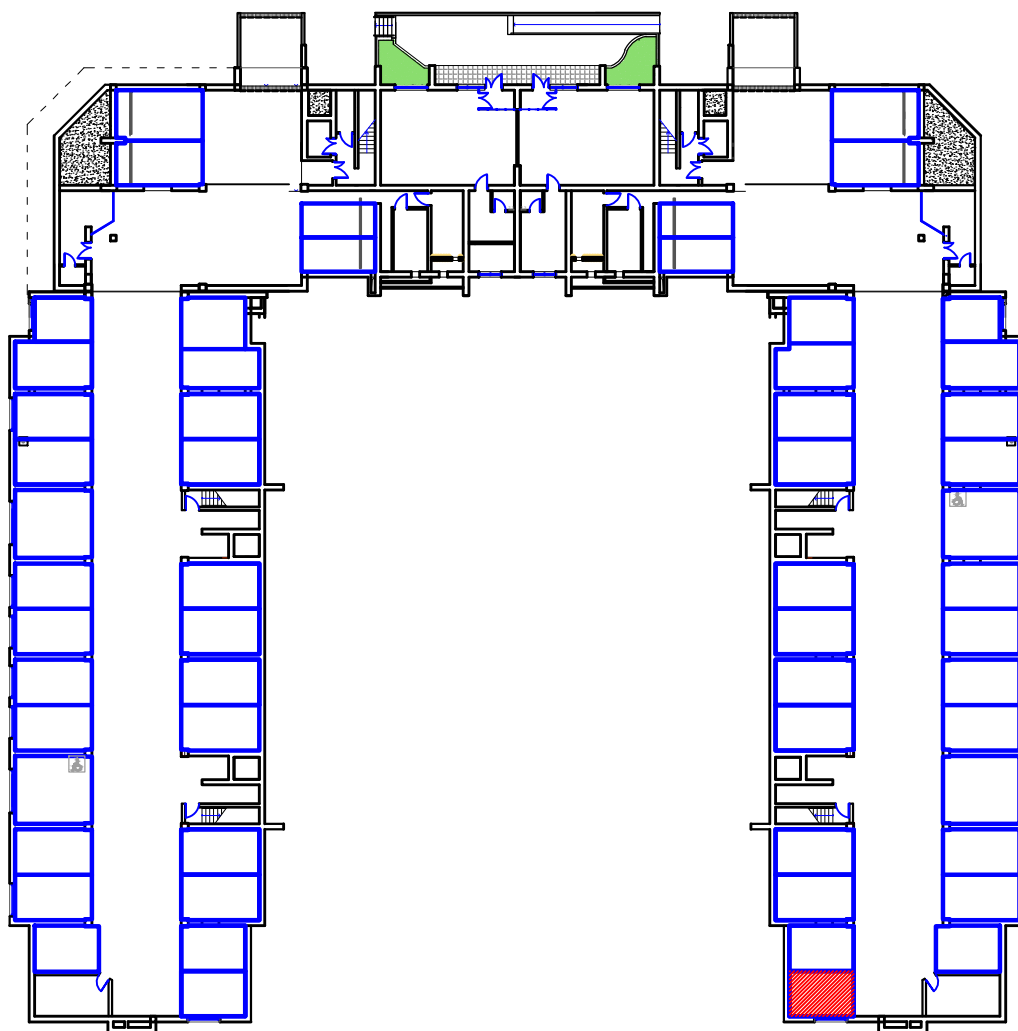

машино-место

г.Владикавказ, микрорайон "Новый город", поз.27,
Литер В, цокольный этаж, 45 м/м., общ.площадь 14,8 м2

М.П.

Директор Дзгоев К.А.

Ф.И.О./подпись

Участник долевого строительства