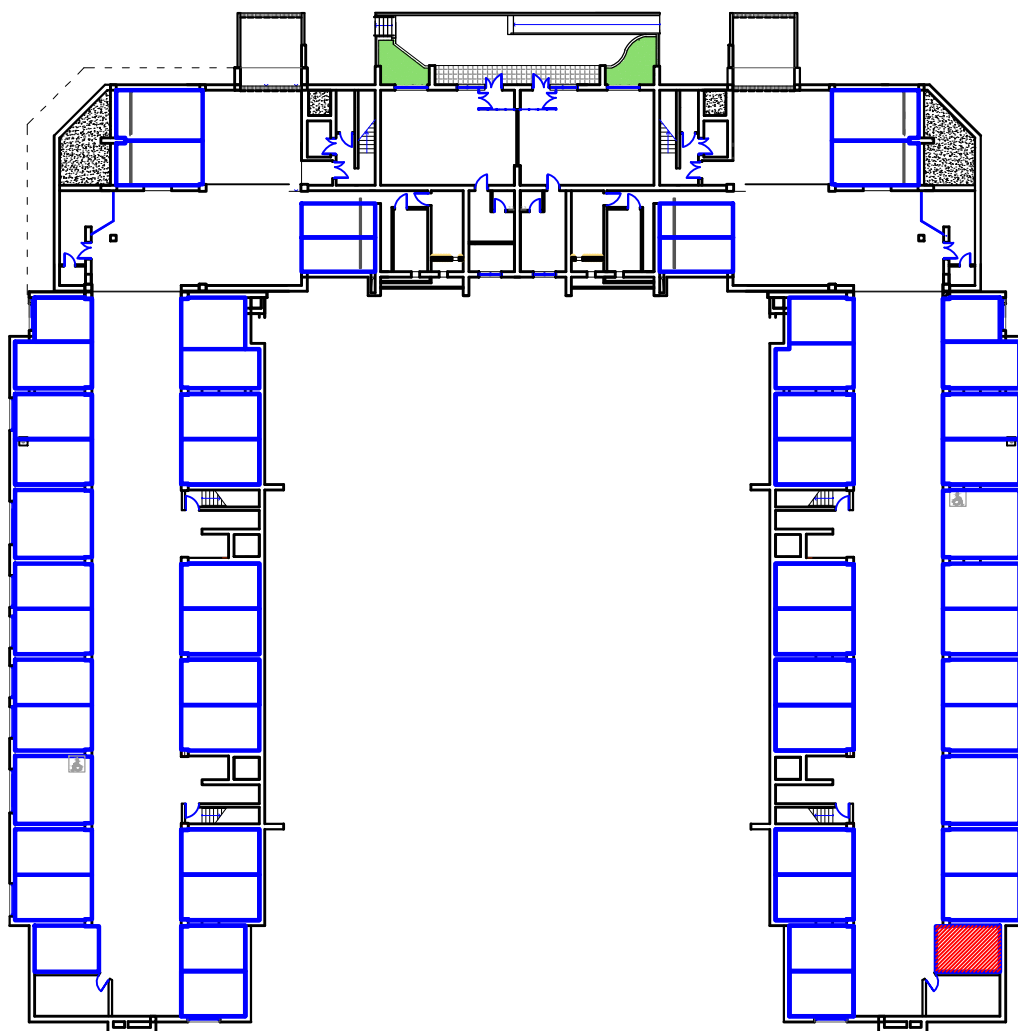

## машино-место

г.Владикавказ, микрорайон "Новый город", поз.27,  
Литер В, цокольный этаж, 44 м/м., общ.площадь 15,1 м2

М.П.

Директор Дзгоев К.А.

Ф.И.О./подпись

Участник долевого строительства