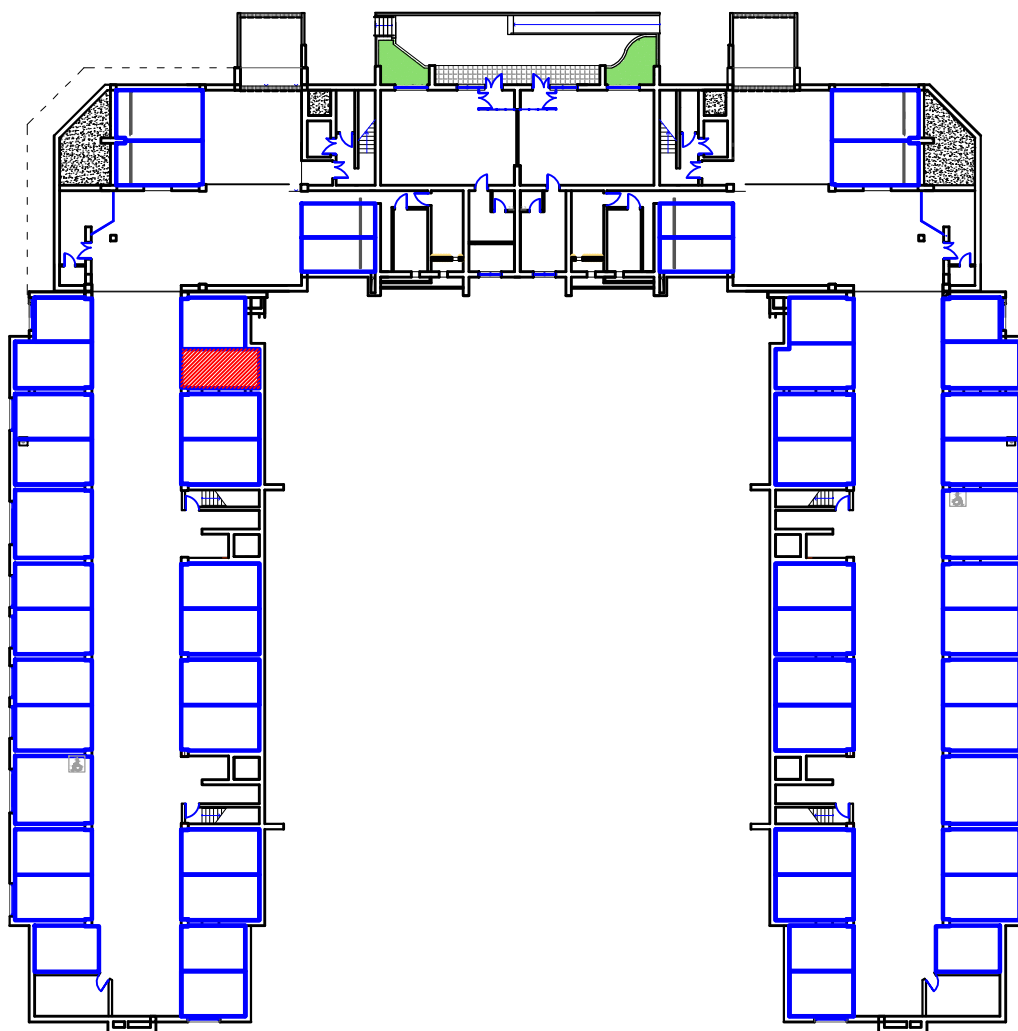

машино-место  
г.Владикавказ, микрорайон "Новый город", поз.27,  
Литер А, цокольный этаж, 4 м/м., общ.площадь 17,6 м2

м.п.

Директор Дзгоев К.А.

Ф.И.О./подпись

Участник долевого строительства