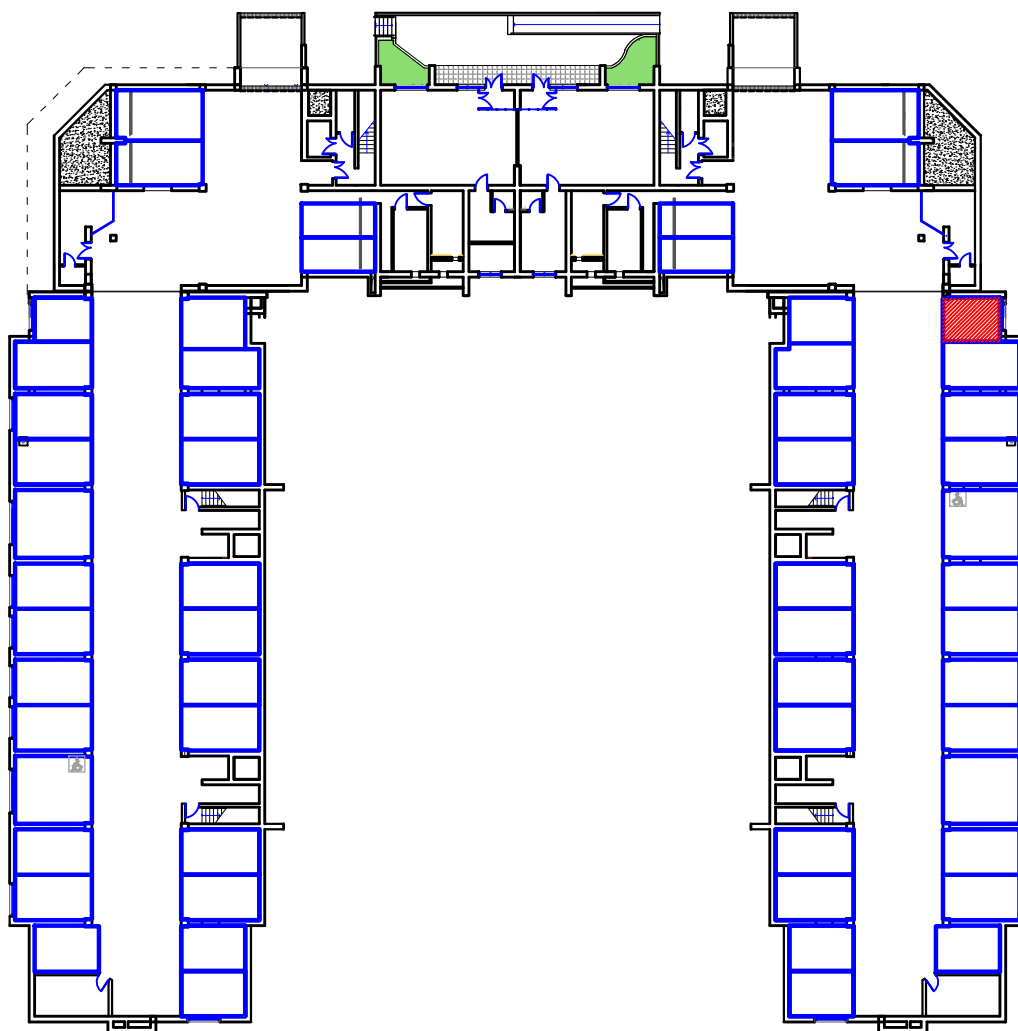

машино-место
г.Владикавказ, микрорайон "Новый город", поз.27,
Литер В, цокольный этаж, 32 м/м., общ.площадь 13,0 м2

м.п.

Директор Дзгоев К.А.

Ф.И.О./подпись

Участник долевого строительства