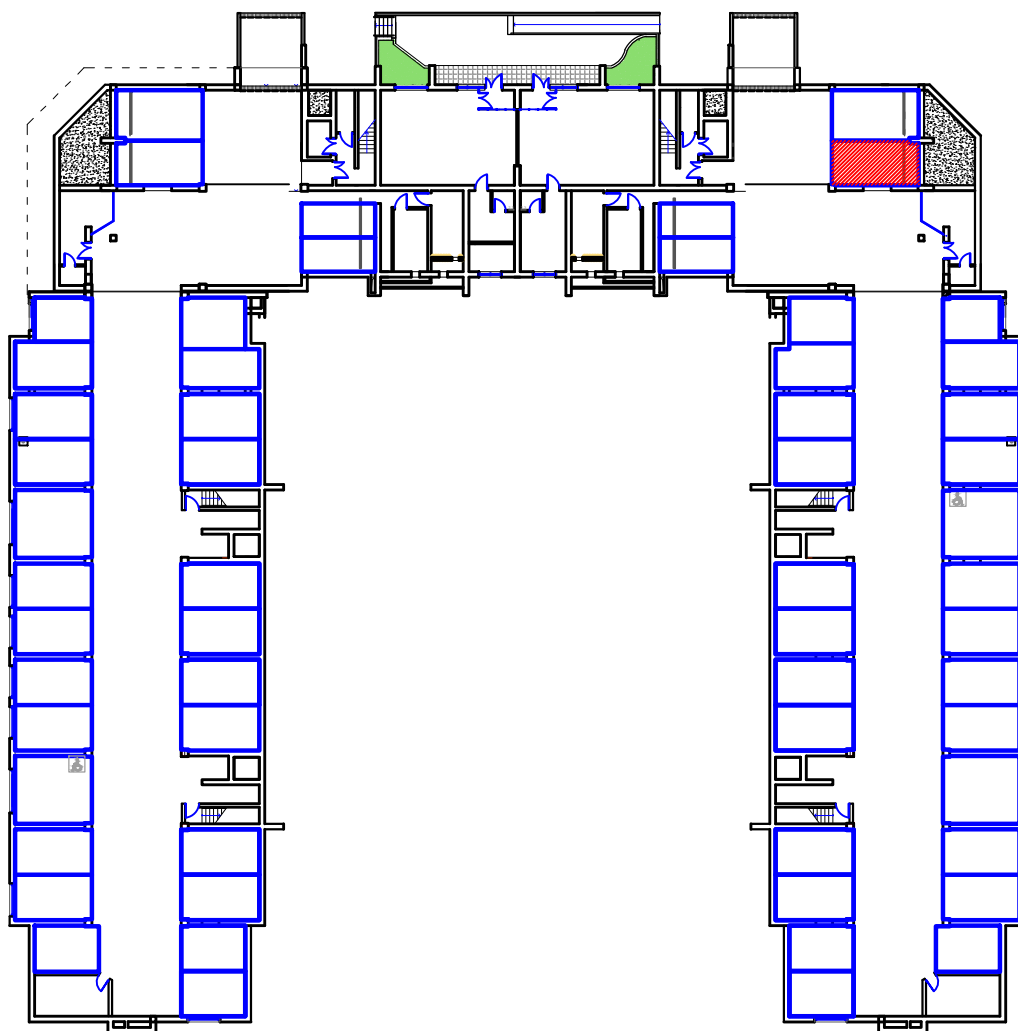

машино-место
г.Владикавказ, микрорайон "Новый город", поз.27,
Литер Б, цокольный этаж, 31 м/м., общ.площадь 20,3 м2

М.П.

Директор Дзгоев К.А.

Ф.И.О./подпись

Участник долевого строительства