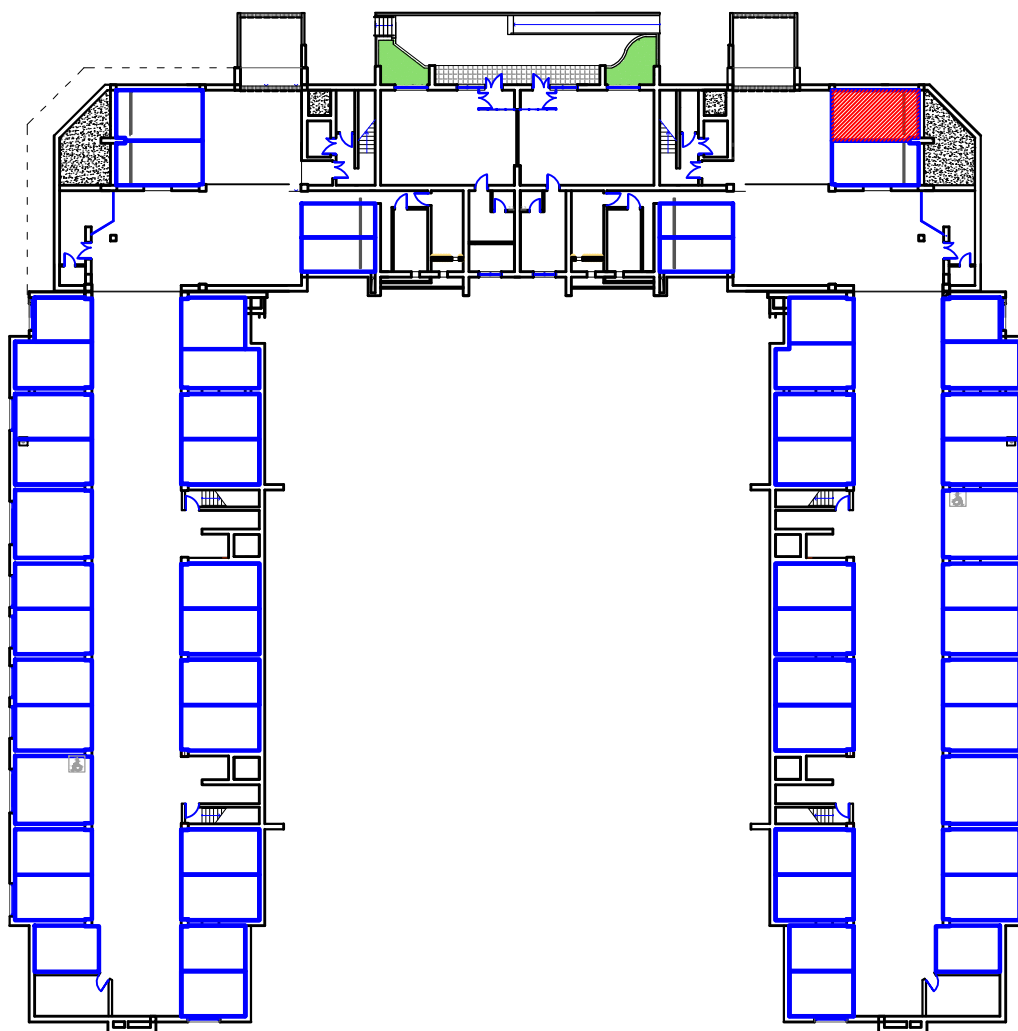

машино-место

г.Владикавказ, микрорайон "Новый город", поз.27,
Литер Б, цокольный этаж, 30 м/м., общ.площадь 22,2 м2

м.п.

Директор Дзгоев К.А.

Ф.И.О./подпись

Участник долевого строительства