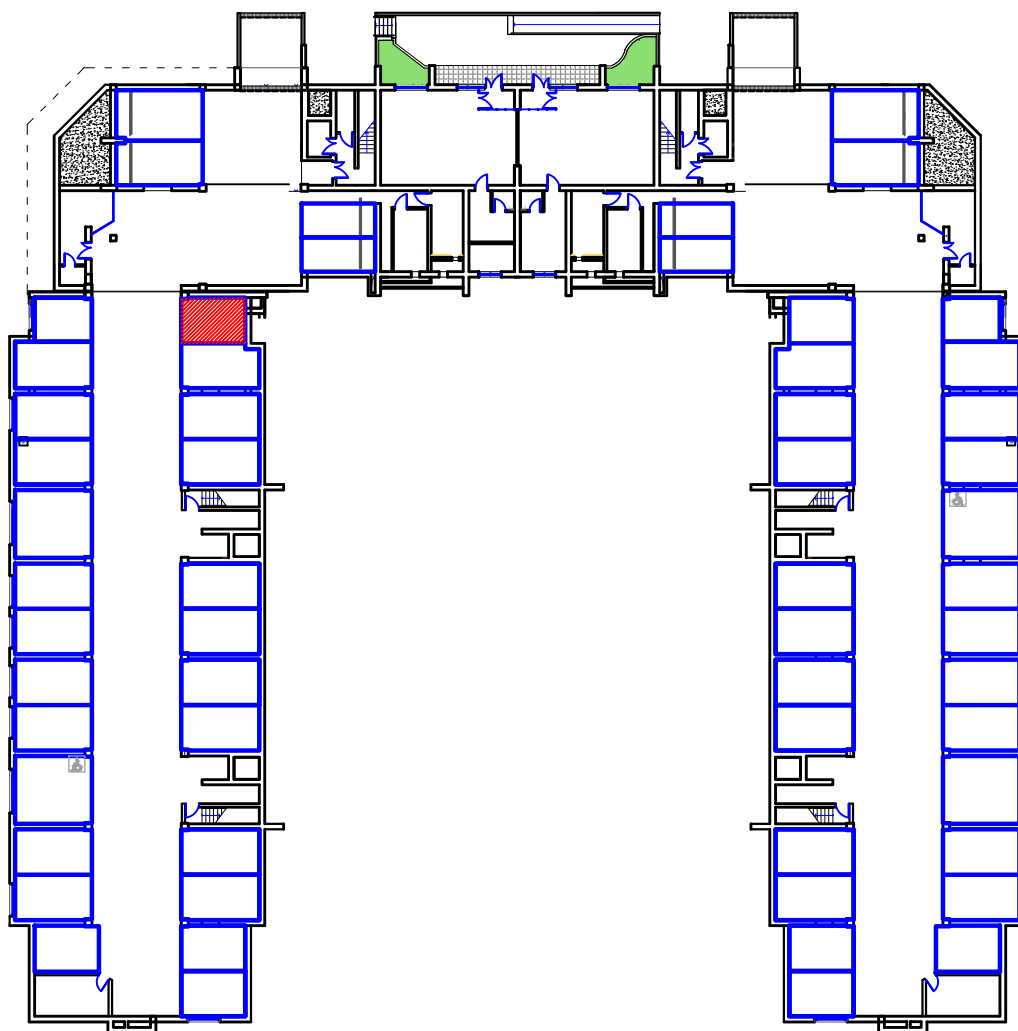

машино-место  
г.Владикавказ, микрорайон "Новый город", поз.27,  
Литер А, цокольный этаж, 3 м/м., общ. площадь 15,0 м<sup>2</sup>

м.п.

Директор Дзгоев К.А.

Ф.И.О./подпись

Участник долевого строительства