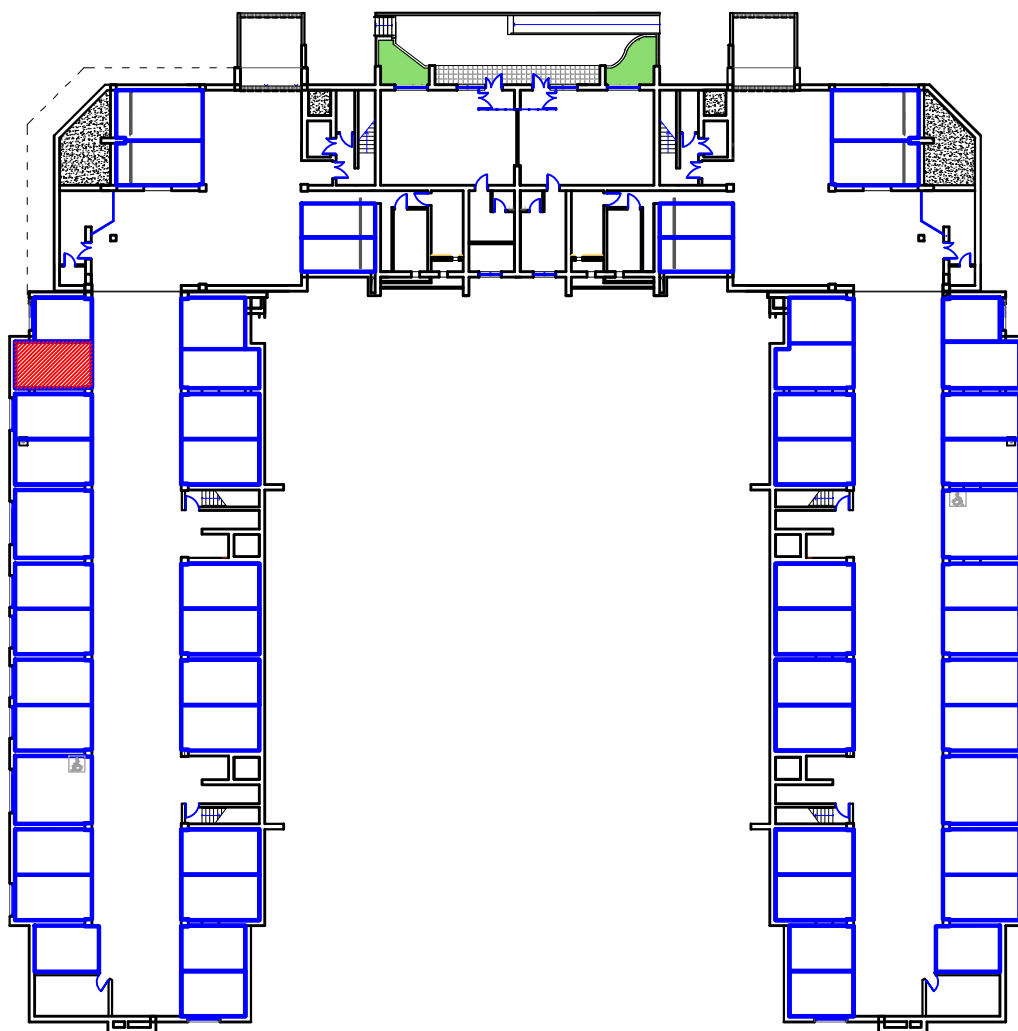

машино-место
г.Владикавказ, микрорайон "Новый город", поз.27,
Литер А, цокольный этаж, 26 м/м., общ.площадь 18,2 м2

м.п.

Директор Дзгоев К.А.

Ф.И.О./подпись

Участник долевого строительства