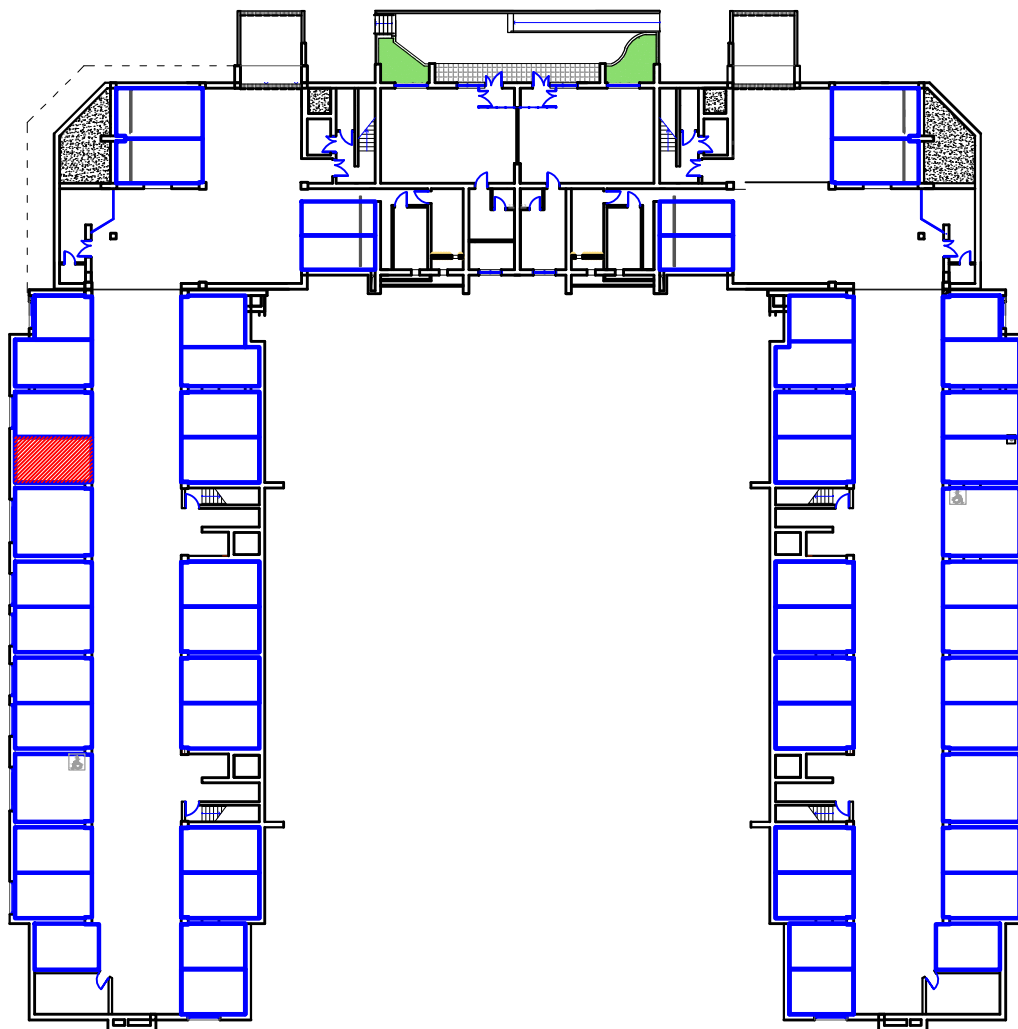

машино-место  
г.Владикавказ, микрорайон "Новый город", поз.27,  
Литер А, цокольный этаж, 24 м/м., общ.площадь 17,8 м2

м.п.

Директор Дзгоев К.А.

Ф.И.О./подпись

Участник долевого строительства