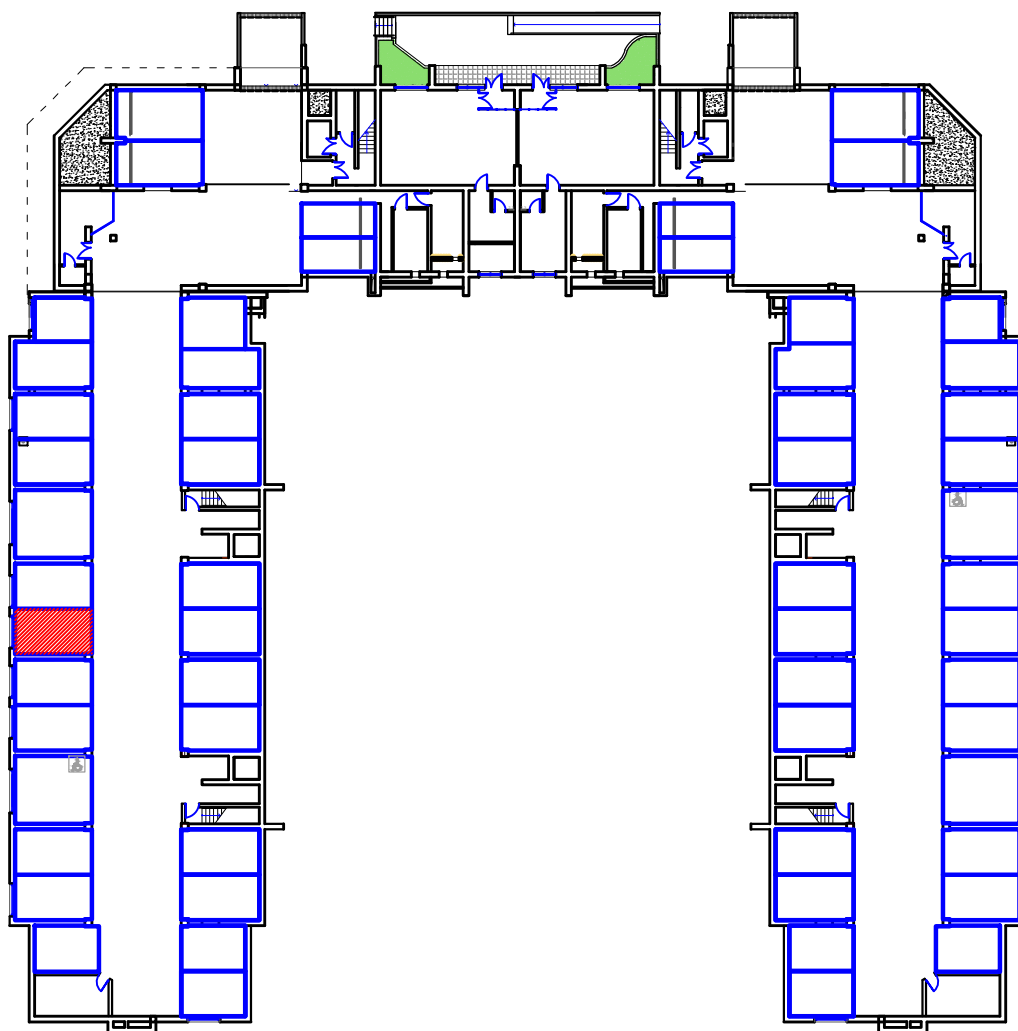

машино-место
г.Владикавказ, микрорайон "Новый город", поз.27,
Литер А, цокольный этаж, 21 м/м., общ.площадь 17,8 м2

м.п.

Директор Дзгоев К.А.

Ф.И.О./подпись

Участник долевого строительства