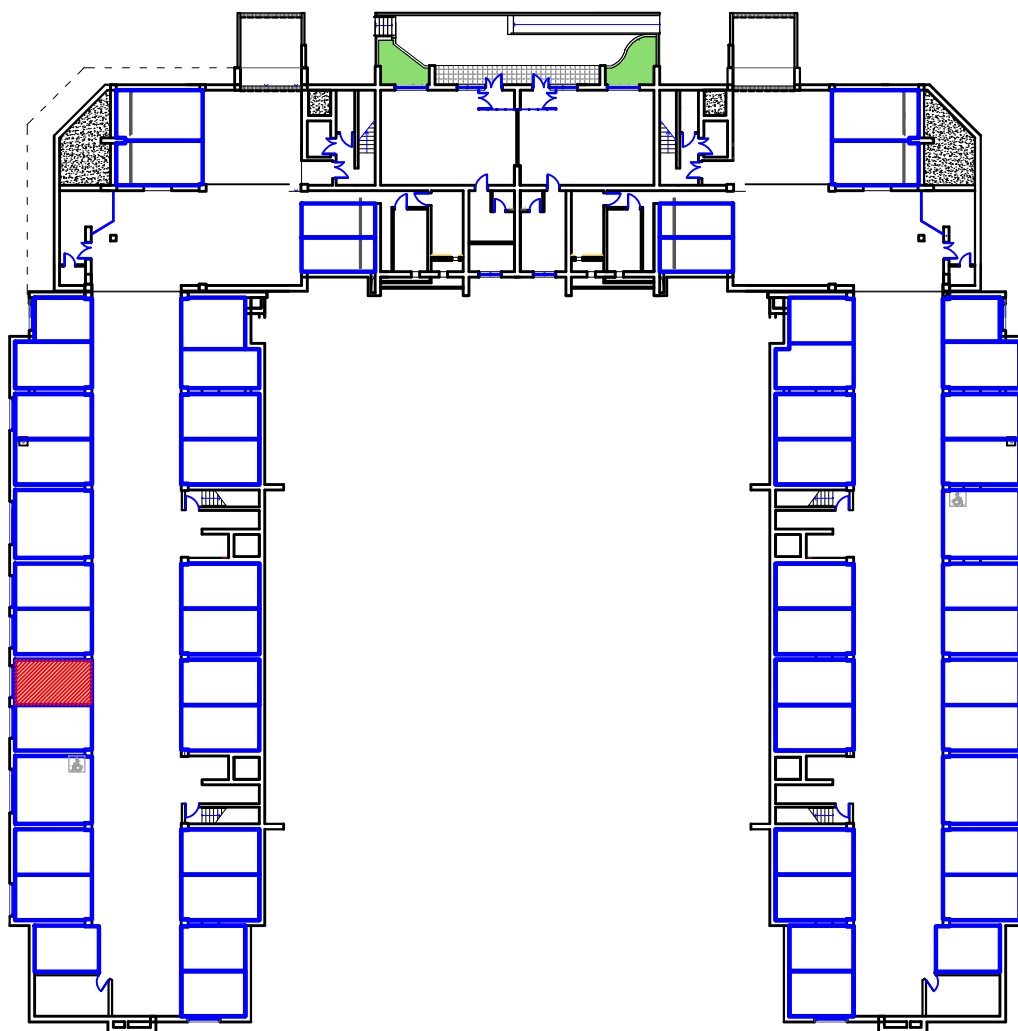

машино-место
г.Владикавказ, микрорайон "Новый город", поз.27,
Литер А, цокольный этаж, 20 м/м., общ.площадь 17,8 м2

м.п.

Директор Дзгоев К.А.

Ф.И.О./подпись

Участник долевого строительства