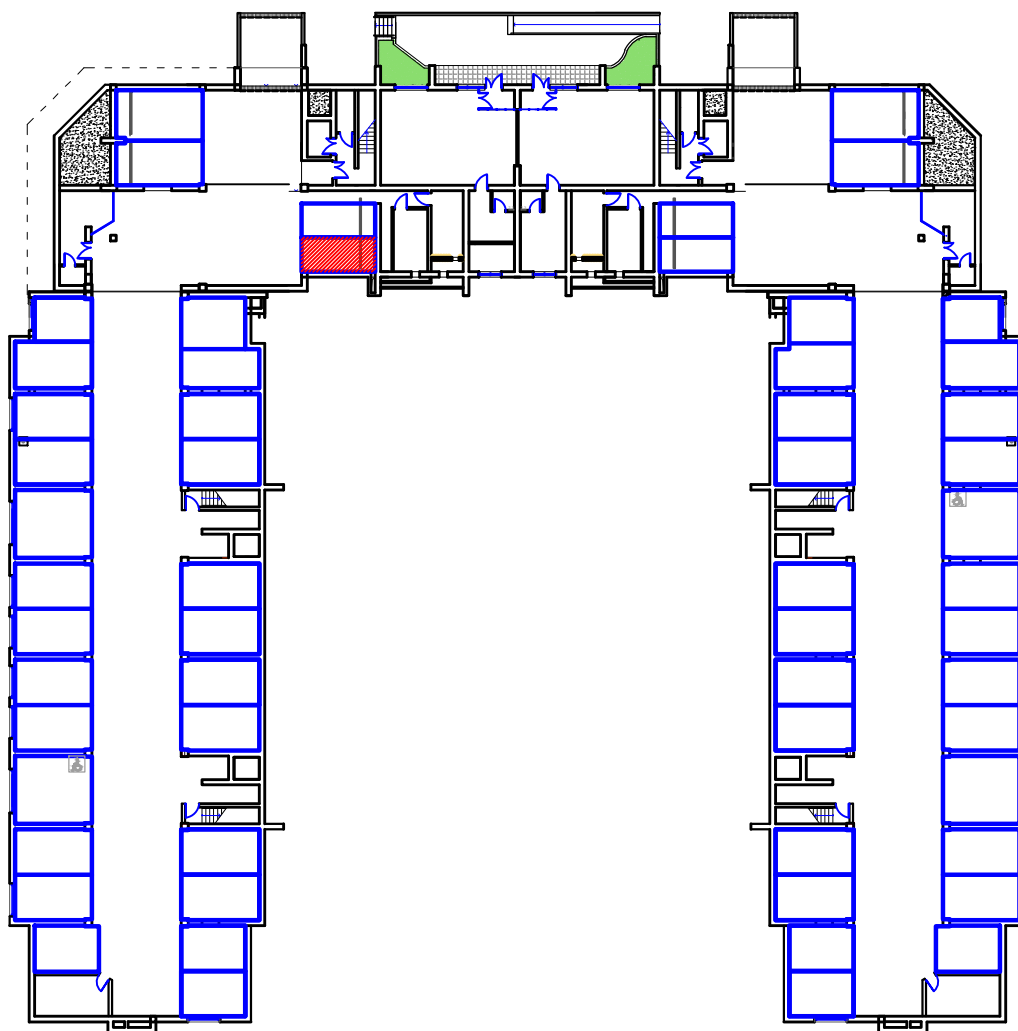

машино-место
г.Владикавказ, микрорайон "Новый город", поз.27,
Литер Б, цокольный этаж, 2 м/м., общ.площадь 12,8 м2

м.п.

Директор Дзгоев К.А.

Ф.И.О./подпись

Участник долевого строительства