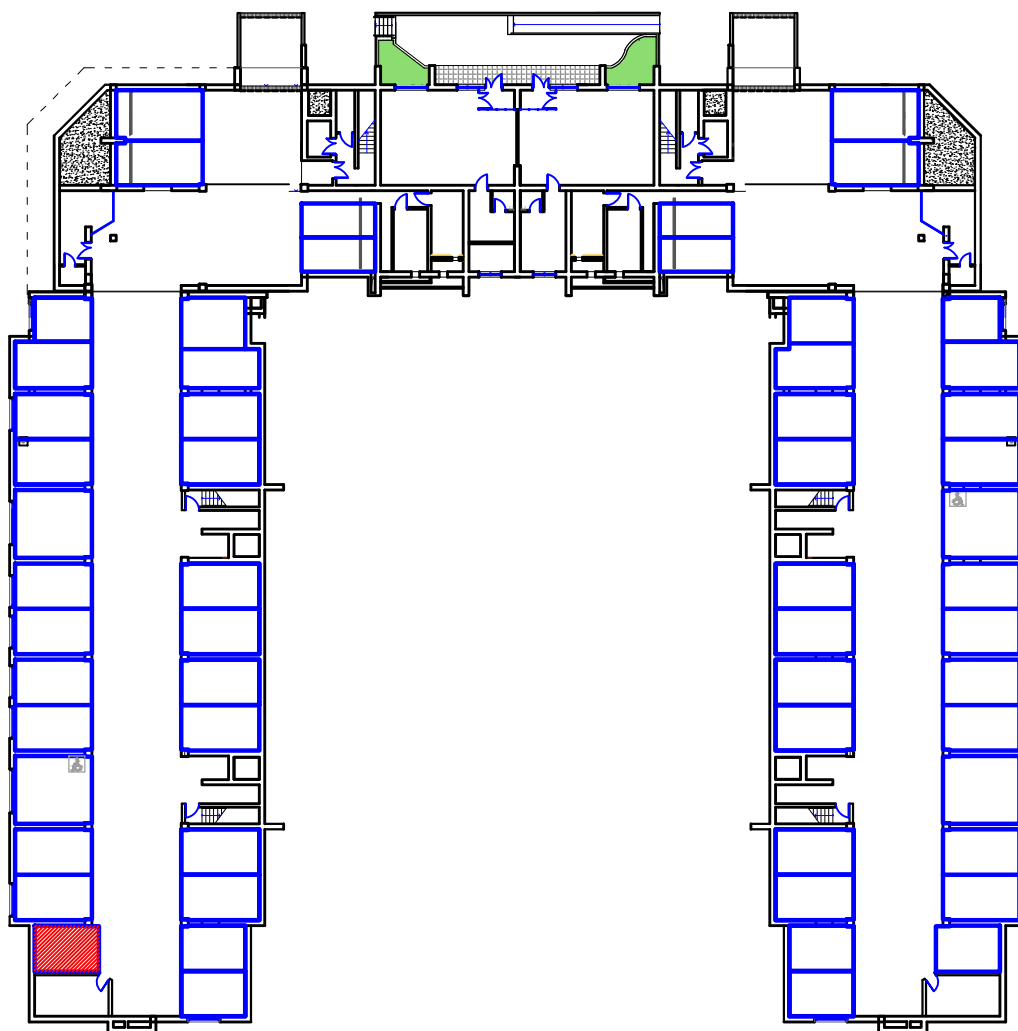

машино-место
г.Владикавказ, микрорайон "Новый город", поз.27,
Литер А, цокольный этаж, 15 м/м.,общ.площадь 15,1 м2

м.п.

Директор Дзгоев К.А.

Ф.И.О./подпись

Участник долевого строительства