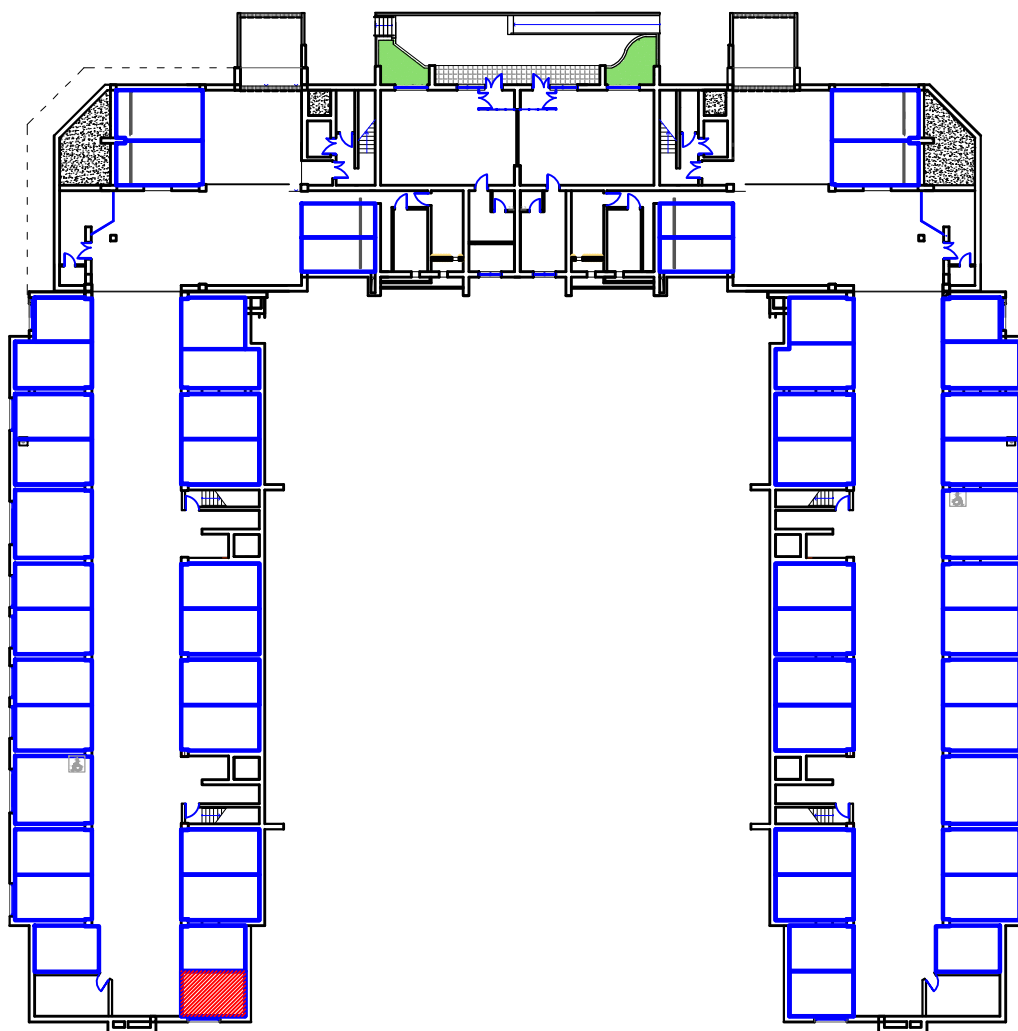

## машино-место

г.Владикавказ, микрорайон "Новый город", поз.27,  
Литер А, цокольный этаж, 14 м/м., общ. площадь 14,8 м<sup>2</sup>

м.п.

Директор Дзгоев К.А.

Ф.И.О./подпись

Участник долевого строительства