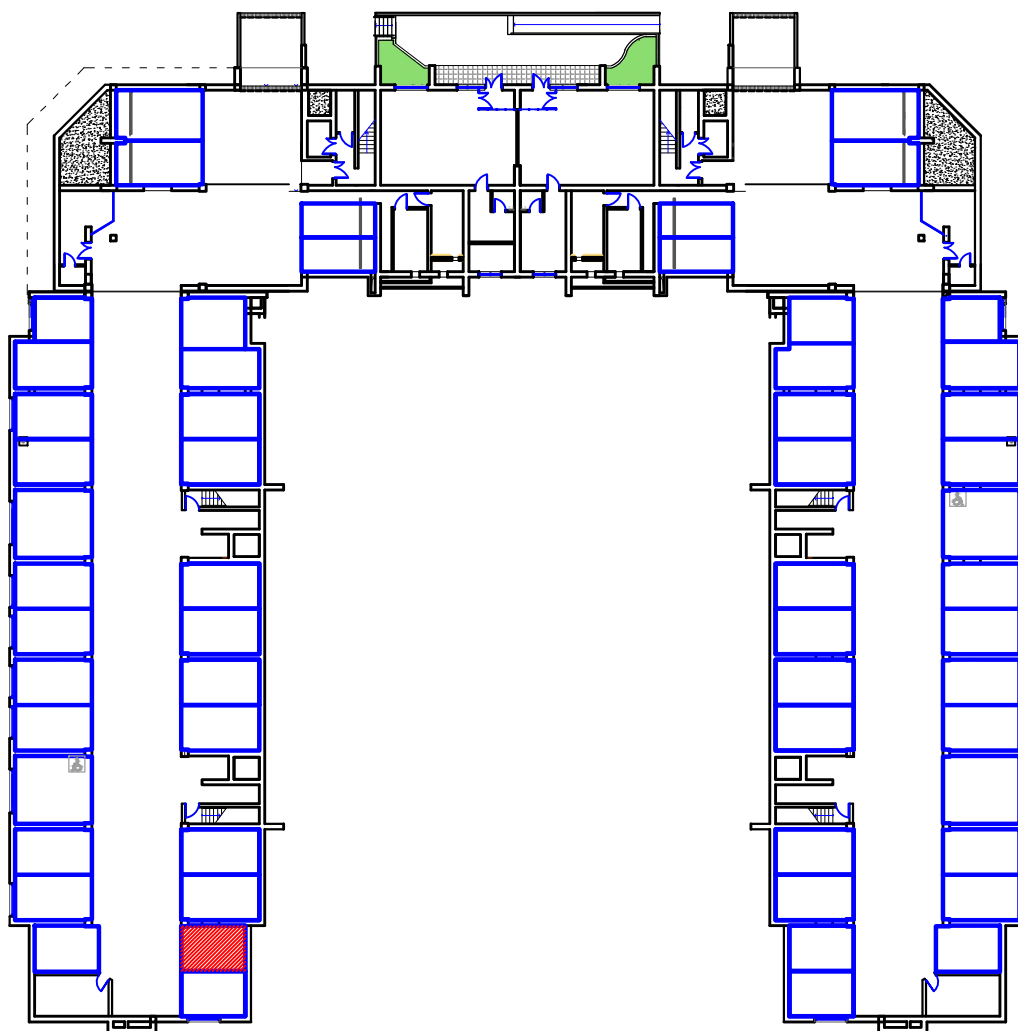

машино-место

г.Владикавказ, микрорайон "Новый город", поз.27,
Литер А, цокольный этаж, 13 м/м., общ.площадь 15,0 м2

м.п.

Директор Дзгоев К.А.

Ф.И.О./подпись

Участник долевого строительства