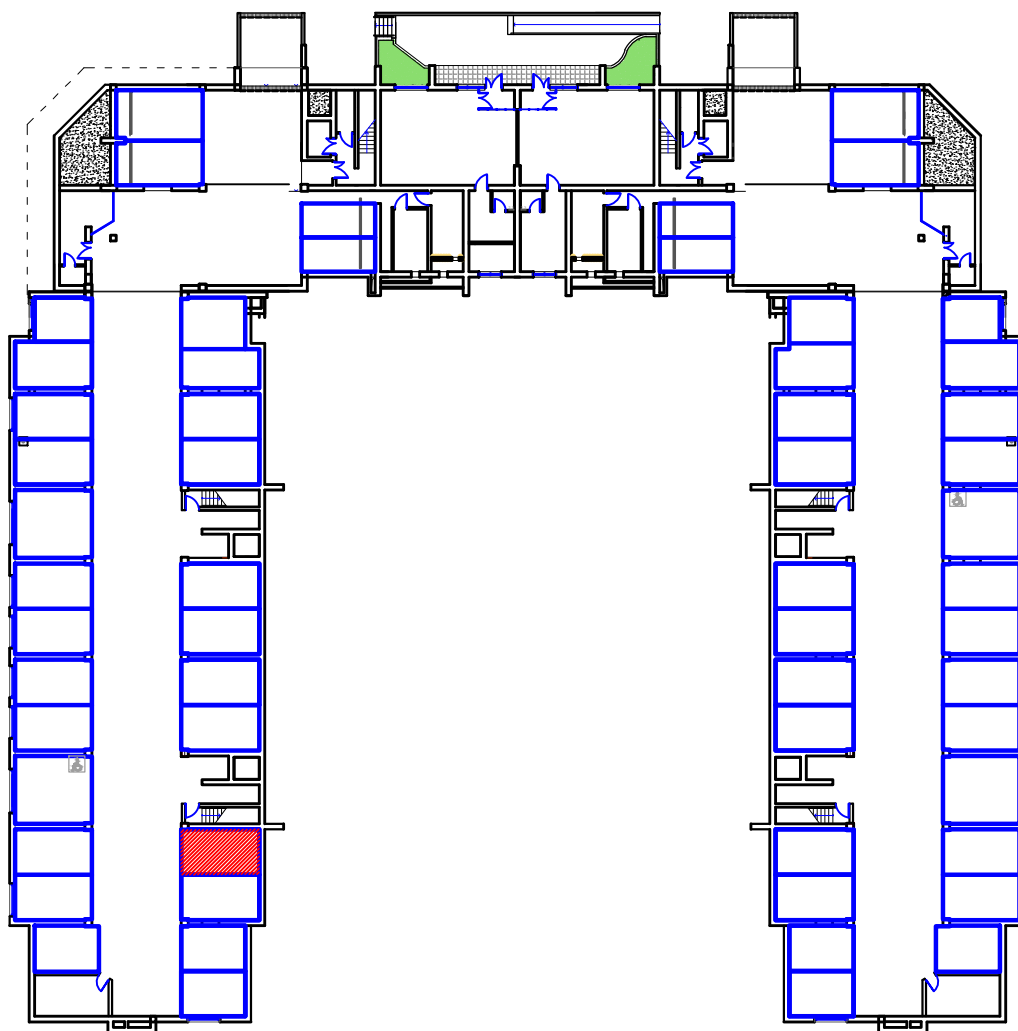

машино-место

г.Владикавказ, микрорайон "Новый город", поз.27,
Литер А, цокольный этаж, 11 м/м.,общ.площадь 18,1 м2

м.п.

Директор Дзгоев К.А.

Ф.И.О./подпись

Участник долевого строительства