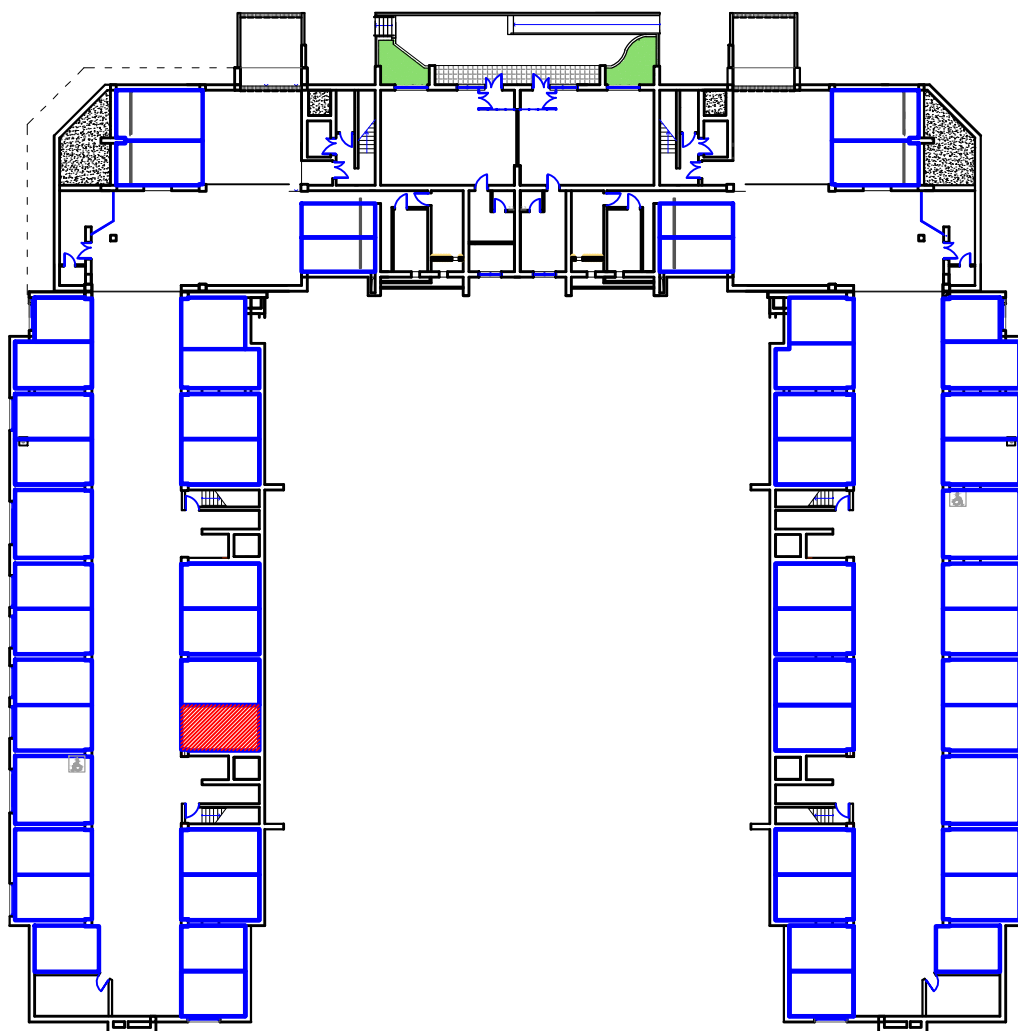

машино-место

г.Владикавказ, микрорайон "Новый город", поз.27,
Литер А, цокольный этаж, 10 м/м., общ.площадь 18,1 м2

м.п.

Директор Дзгоев К.А.

Ф.И.О./подпись

Участник долевого строительства