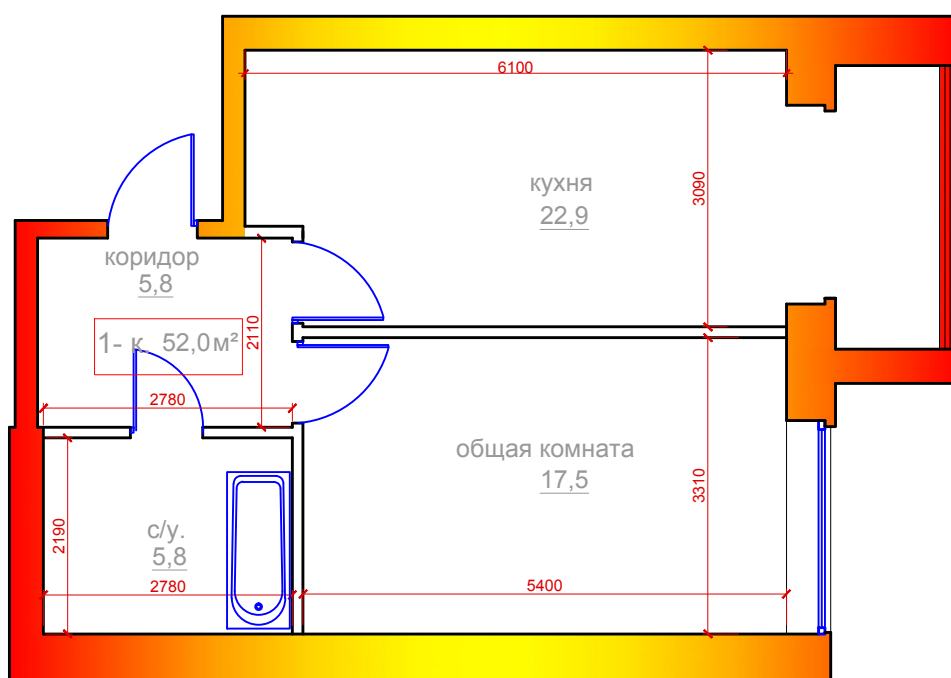

1 комнатная квартира
 г.Владикавказ, микрорайон "Новый город", поз.27,
 Литер А, 6 под., 6 эт., 182 кв., общ.площадь 52,0 м2

	ПОМЕЩЕНИЯ:	ПЛОЩ. М²
1	Общая комната	17,5
2	Кухня	22,9
3	Коридор	5,8
4	Санузел	5,9
	Общая площадь	52,0