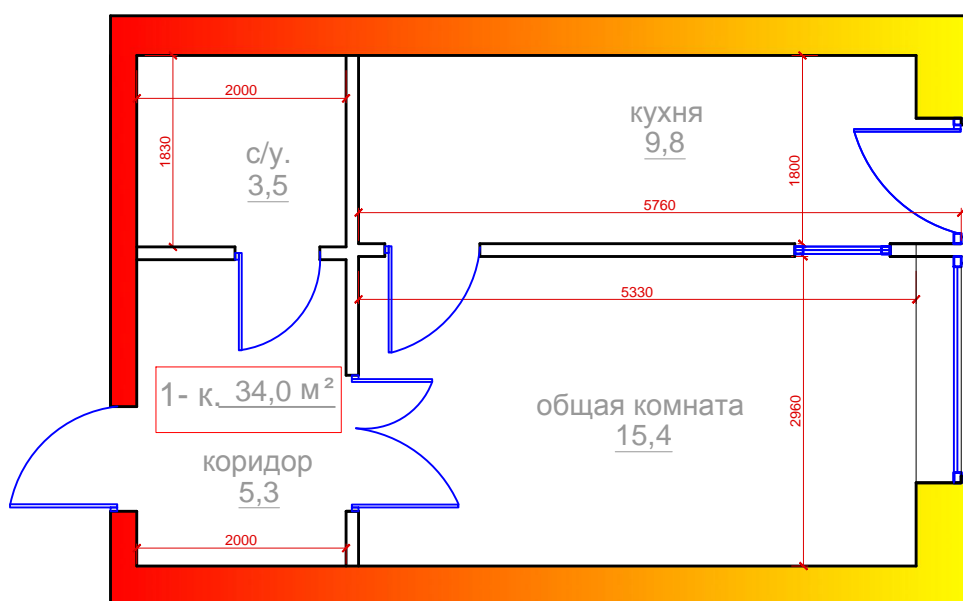

1 комнатная квартира
 г.Владикавказ, микрорайон "Новый город", поз.26,
 Литер В, 6 под., 5 эт., 141 кв., общ.площадь 34,0 м²

	ПОМЕЩЕНИЯ:	ПЛОЩ. М ²
1	Общая комната	15,4
2	Кухня	9,8
3	Коридор	5,3
4	Санузел	3,5
	Общая площадь	34,0