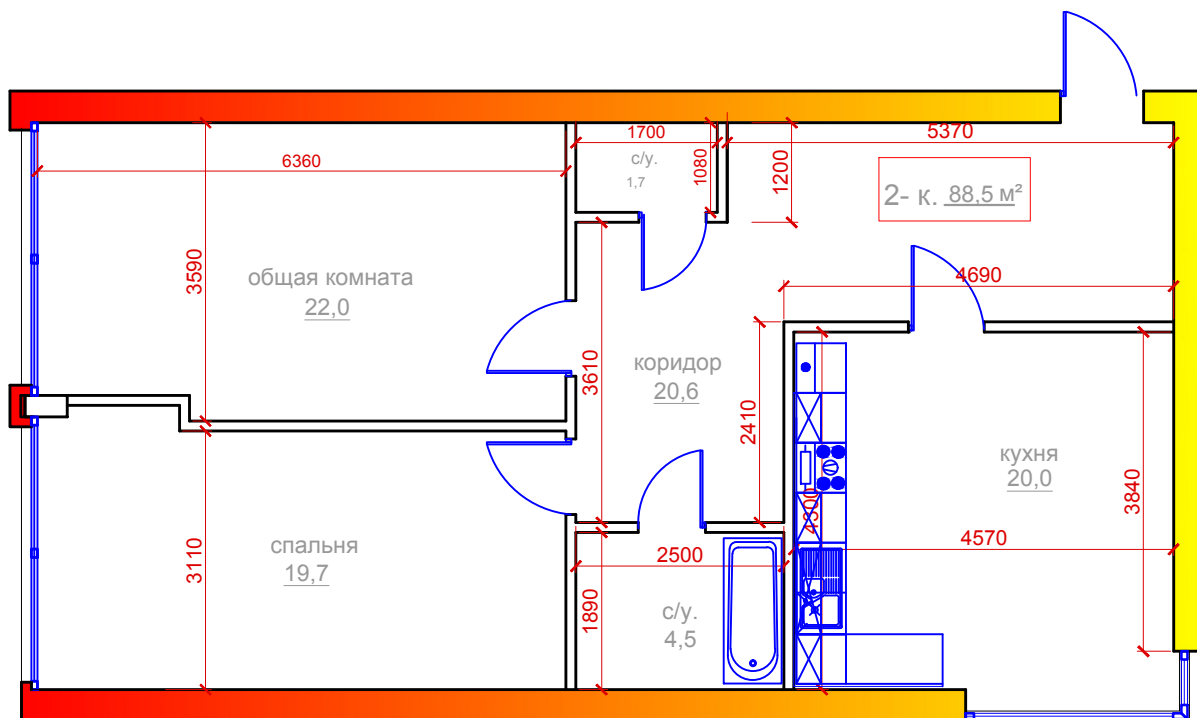

2-х комнатная квартира
 г.Владикавказ, микрорайон "Новый город", поз.27,
 Литер Б, 3 под., 6 эт., 167 кв., общ.площадь 88,5м²

| | ПОМЕЩЕНИЯ: | площ. м ² |
|---|---------------|-------------------------|
| 1 | Общая комната | 22,0 |
| 2 | Спальня | 19,7 |
| 3 | Кухня | 20,0 |
| 4 | Коридор | 20,6 |
| 5 | Санузел | 4,5 |
| 6 | Санузел | 1,7 |
| | Общая площадь | 88,5 |