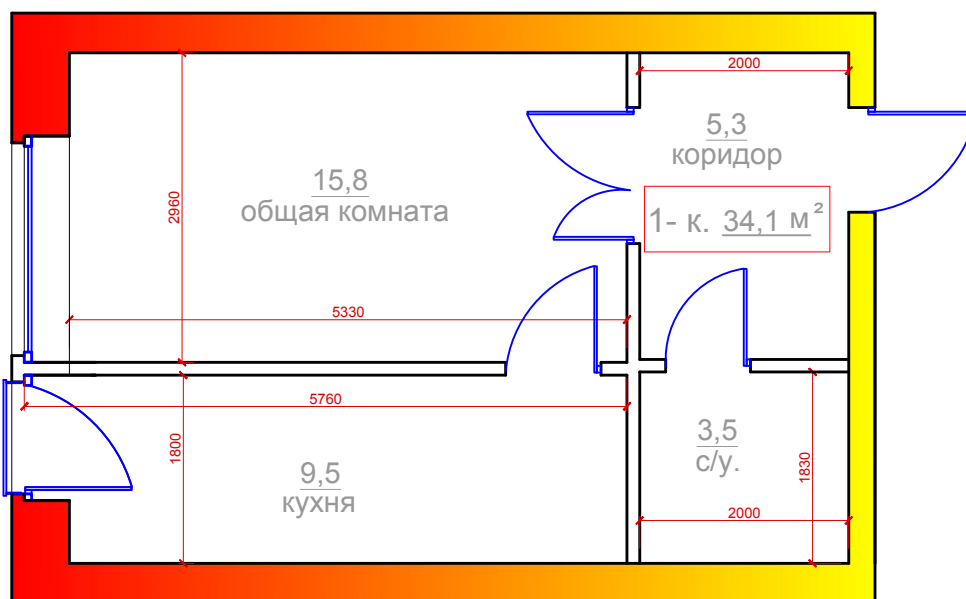

1 комнатная квартира
 г.Владикавказ, микрорайон "Новый город", поз.27,
 Литер А, 2 под., 6 эт., 160 кв., общ.площадь 34,1 м²

	ПОМЕЩЕНИЯ:	ПЛОЩ. М ²
1	Общая комната	15,8
2	Кухня	9,5
3	Коридор	5,3
4	Санузел	3,5
	Общая площадь	34,1