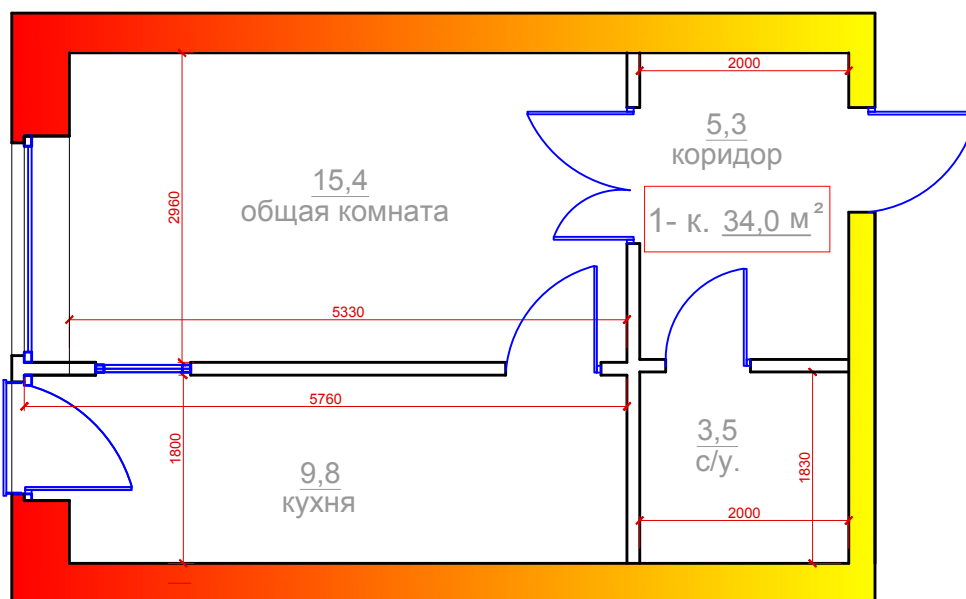

1 комнатная квартира
 г.Владикавказ, микрорайон "Новый город", поз.26,
 Литер А, 2 под., 5 эт., 50 кв., общ. площадь 34,0 м²

	ПОМЕЩЕНИЯ:	ПЛОЩ. М ²
1	Общая комната	15,4
2	Кухня	9,8
3	Коридор	5,3
4	Санузел	3,5
	Общая площадь	34,0