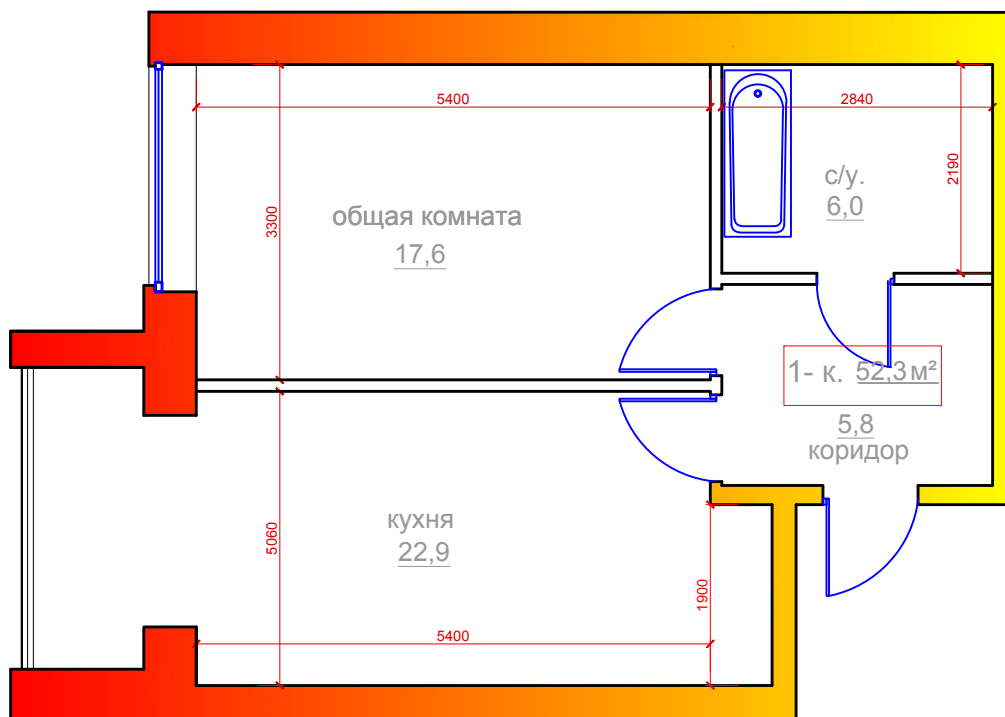

1 комнатная квартира  
 г.Владикавказ, микрорайон "Новый город", поз.27,  
 Литер А, 2 под., 6 эт., 162 кв.,общ.площадь 52,3 м2

|   | ПОМЕЩЕНИЯ:    | ПЛОЩ.<br>М² |
|---|---------------|-------------|
| 1 | Общая комната | 17,6        |
| 2 | Кухня         | 22,9        |
| 3 | Коридор       | 5,8         |
| 4 | Санузел       | 6,0         |
|   | Общая площадь | 52,3        |