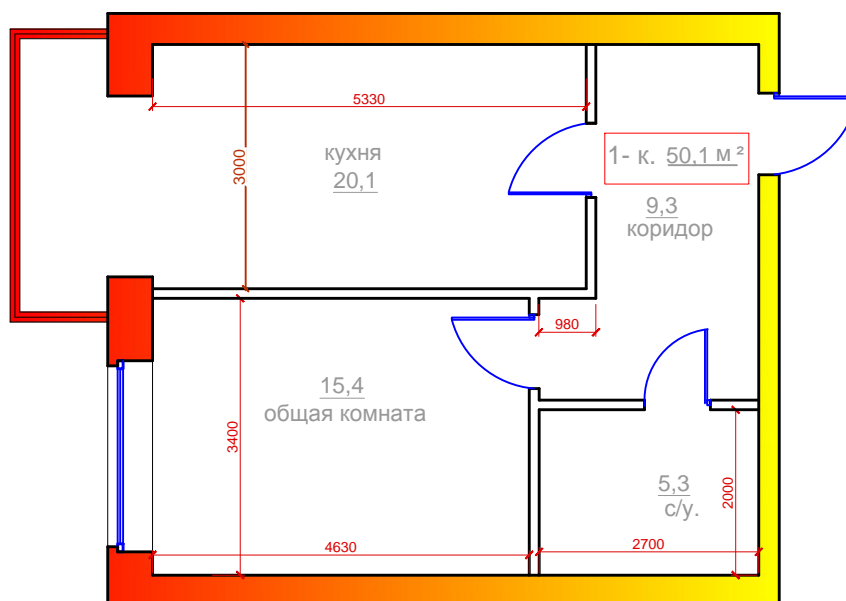

1 комнатная квартира
 г.Владикавказ, микрорайон "Новый город", поз.26,
 Литер А, 1 под., 5 эт., 22 кв.,общ.площадь 50,1 м²

	ПОМЕЩЕНИЯ:	площ. м ²
1	Общая комната	15,4
2	Кухня	20,1
3	Коридор	9,3
4	Санузел	5,3
	Общая площадь	50,1