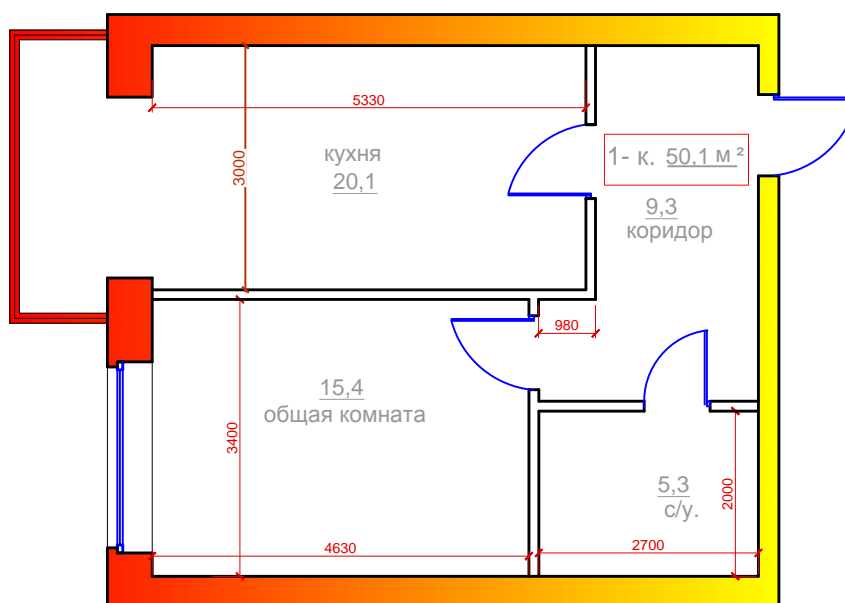

1 комнатная квартира  
 г.Владикавказ, микрорайон "Новый город", поз.26,  
 Литер А, 1 под., 2 эт., 7 кв.,общ.площадь 50,1 м<sup>2</sup>

	ПОМЕЩЕНИЯ:	ПЛОЩ. М <sup>2</sup>
1	Общая комната	15,4
2	Кухня	20,1
3	Коридор	9,3
4	Санузел	5,3
	Общая площадь	50,1