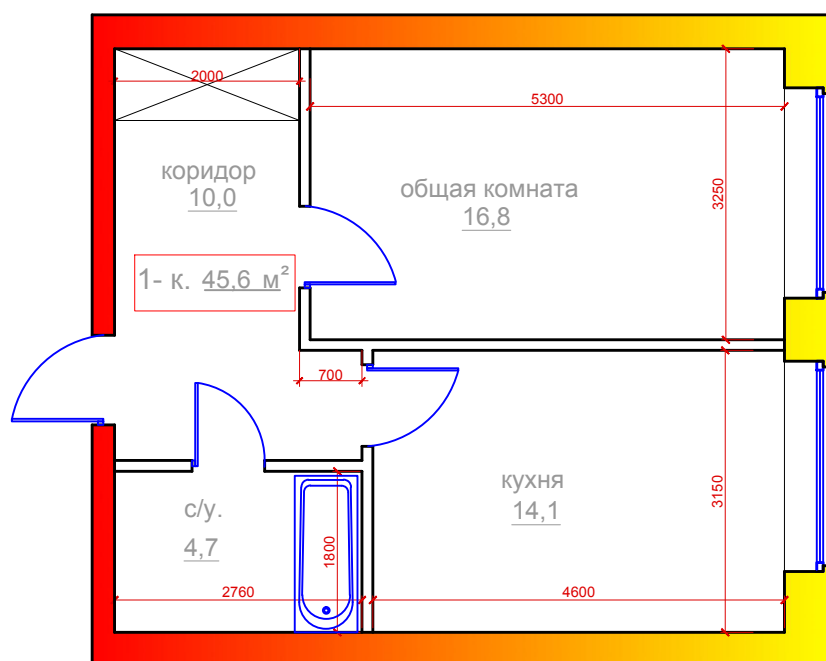

1 комнатная квартира
 г.Владикавказ, микрорайон "Новый город", поз.27,
 Литер А, 2 под., 6 эт., 164 кв.,общ.площадь 45,6м²

	ПОМЕЩЕНИЯ:	площ. м ²
1	Общая комната	16,8
2	Кухня	14,1
3	Коридор	10,0
4	Санузел	4,7
	Общая площадь	45,6