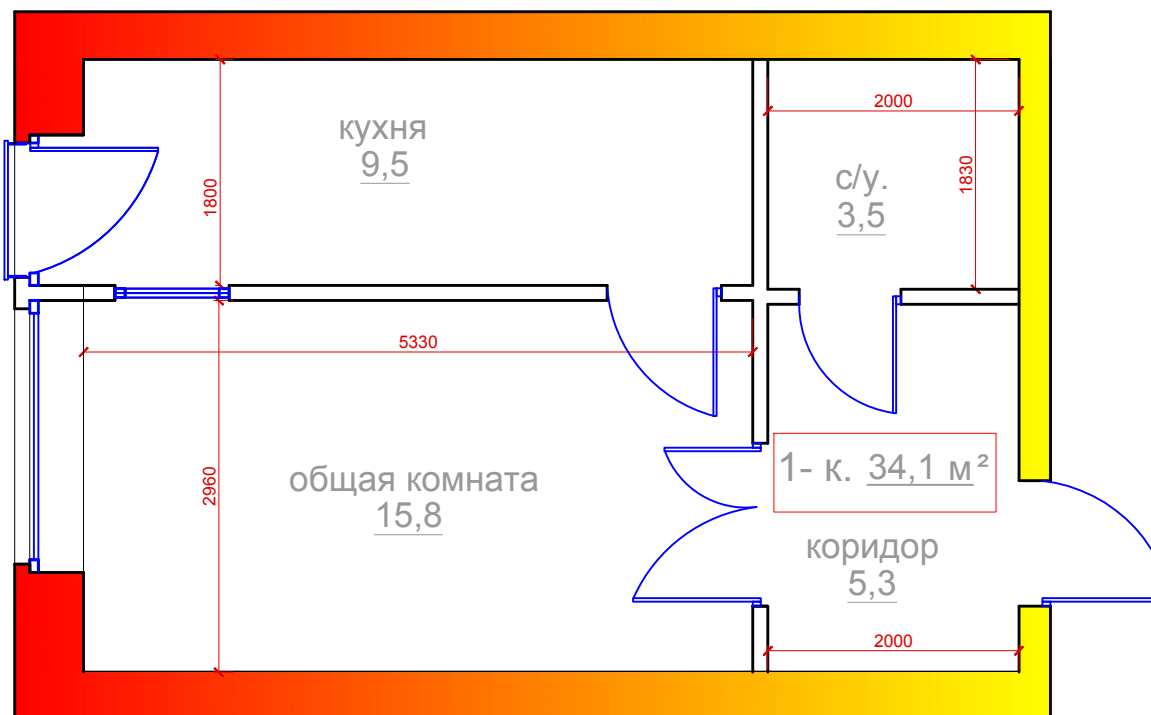

1 комнатная квартира
 г.Владикавказ, микрорайон "Новый город", поз.27,
 Литер А, 1 под., 6 эт., 157 кв.,общ.площадь 34,1 м2

	ПОМЕЩЕНИЯ:	ПЛОЩ. М²
1	Общая комната	15,8
2	Кухня	9,5
3	Коридор	5,3
4	Санузел	3,5
	Общая площадь	34,1