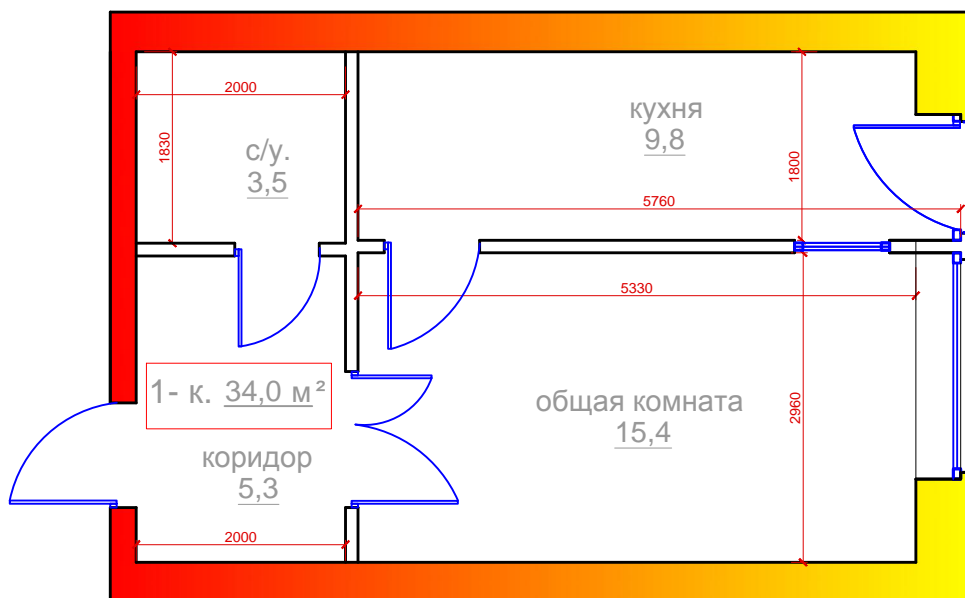

1 комнатная квартира
 г.Владикавказ, микрорайон "Новый город", поз.27,
 Литер А, 6 под., 5 эт., 148 кв.,общ.площадь 34,0 м2

	ПОМЕЩЕНИЯ:	ПЛОЩ. М²
1	Общая комната	15,4
2	Кухня	9,8
3	Коридор	5,3
4	Санузел	3,5
	Общая площадь	34,0