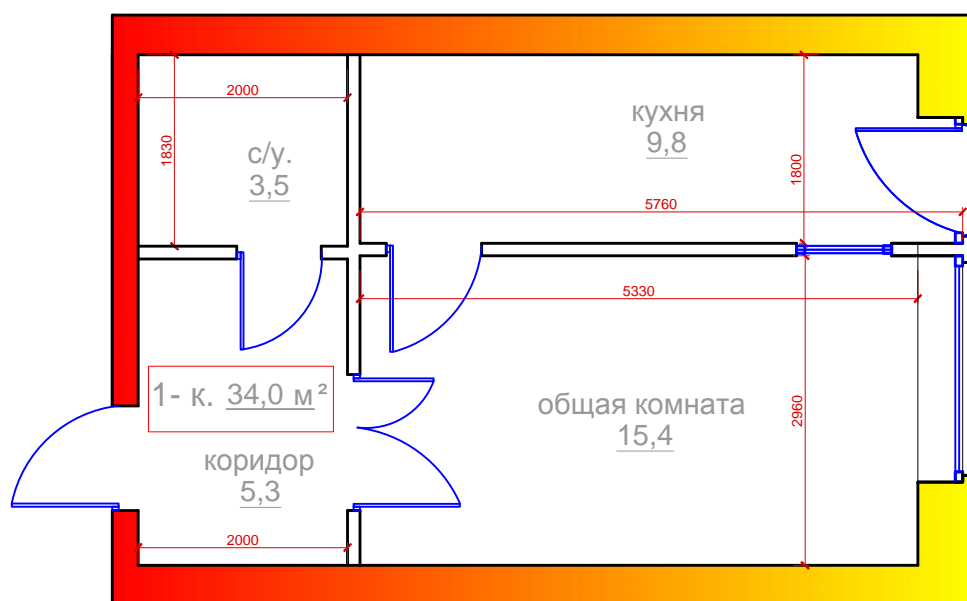

1 комнатная квартира
 г.Владикавказ, микрорайон "Новый город", поз.27,
 Литер А, 6 под., 2 эт., 130 кв., общ.площадь 34,0 м²

	ПОМЕЩЕНИЯ:	ПЛОЩ. М ²
1	Общая комната	15,4
2	Кухня	9,8
3	Коридор	5,3
4	Санузел	3,5
	Общая площадь	34,0