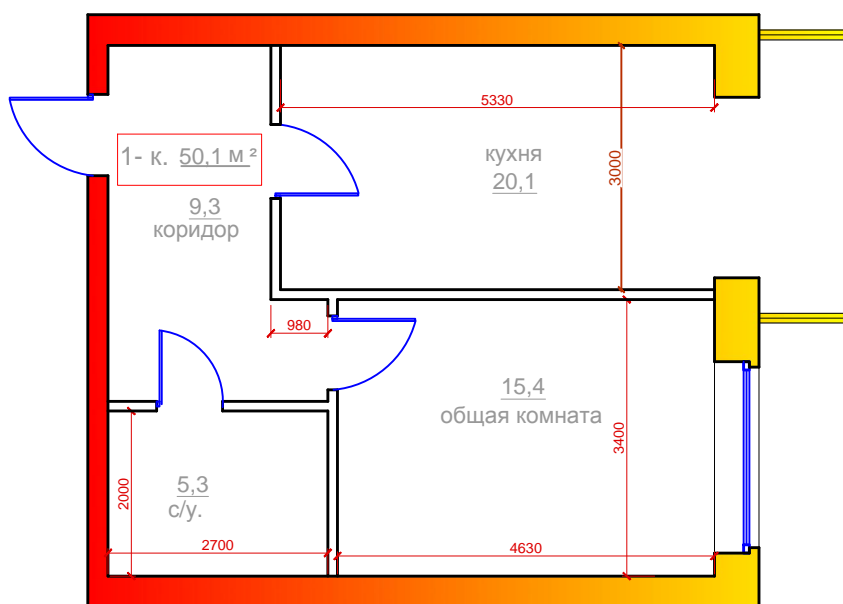

1 комнатная квартира
 г.Владикавказ, микрорайон "Новый город", поз.26,
 Литер В, 6 под., 5 эт., 142 кв., общ.площадь 50,1 м²

	ПОМЕЩЕНИЯ:	площ. м ²
1	Общая комната	15,4
2	Кухня	20,1
3	Коридор	9,3
4	Санузел	5,3
	Общая площадь	50,1