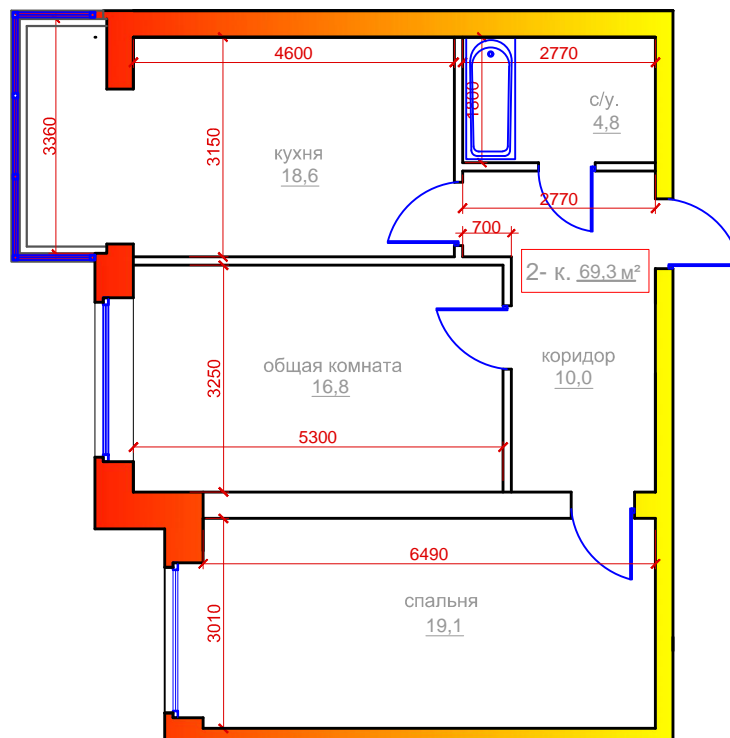

2-х комнатная квартира  
г.Владикавказ, микрорайон "Новый город", поз.26,  
Литер В, 6 под., 4 эт., 139 кв., общ.площадь 69,3 м<sup>2</sup>

	ПОМЕЩЕНИЯ:	площ. м <sup>2</sup>
1	Общая комната	16,8
2	Спальня	19,1
3	Кухня	18,6
4	Коридор	10,0
5	Санузел	4,8
Общая площадь		69,3