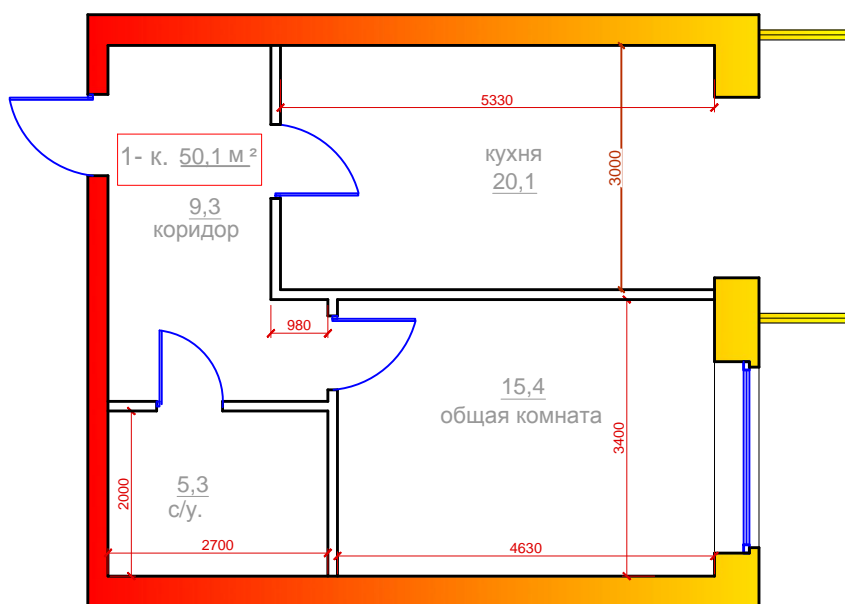

1 комнатная квартира
 г.Владикавказ, микрорайон "Новый город", поз.26,
 Литер В, 6 под., 4 эт., 137 кв., общ.площадь 50,1 м²

	ПОМЕЩЕНИЯ:	площ. м ²
1	Общая комната	15,4
2	Кухня	20,1
3	Коридор	9,3
4	Санузел	5,3
	Общая площадь	50,1