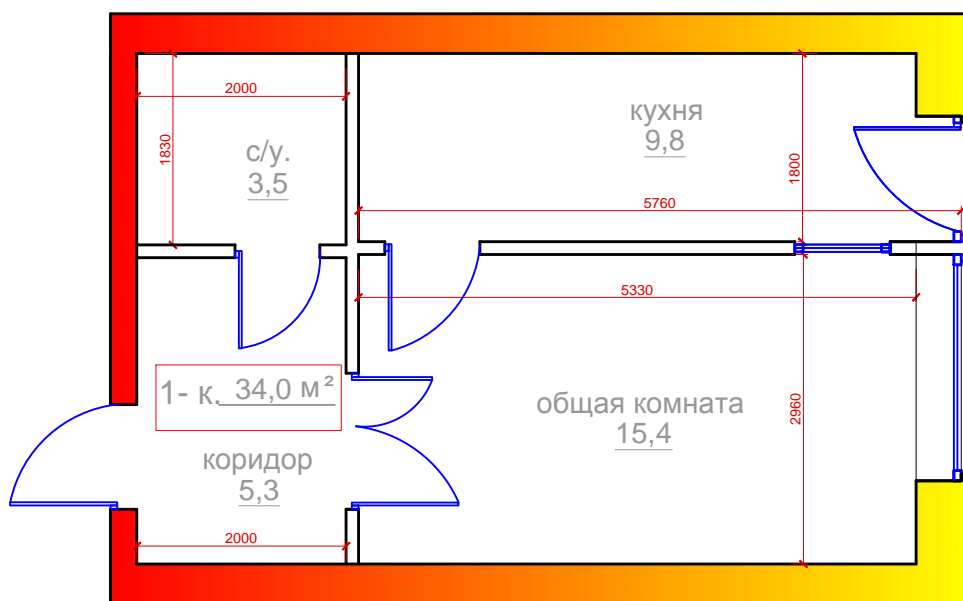

1 комнатная квартира
 г.Владикавказ, микрорайон "Новый город", поз.26,
 Литер В, 6 под., 2 эт., 126 кв., общ.площадь 34,0 м²

	ПОМЕЩЕНИЯ:	ПЛОЩ. М ²
1	Общая комната	15,4
2	Кухня	9,8
3	Коридор	5,3
4	Санузел	3,5
	Общая площадь	34,0