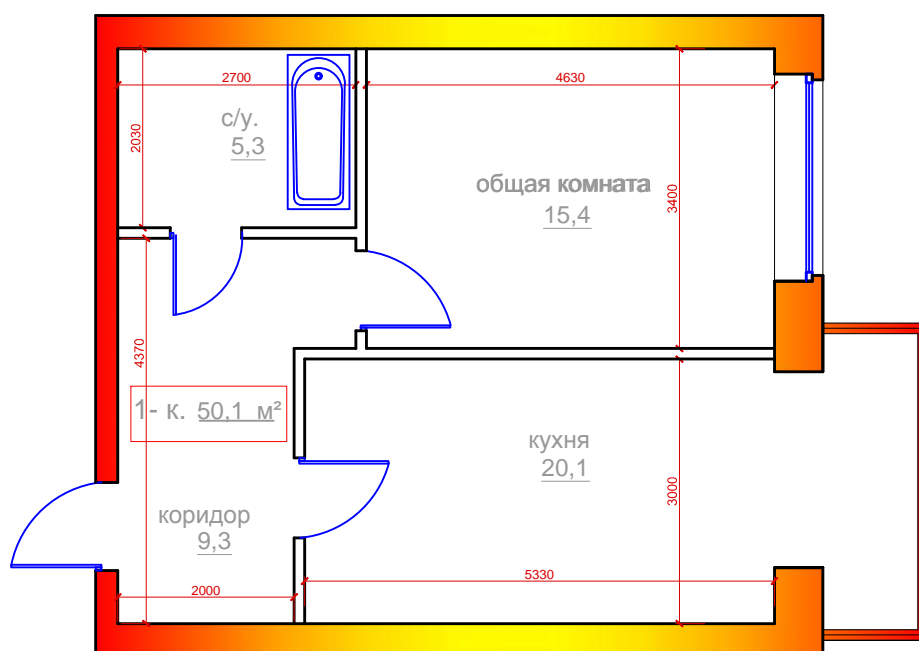

1 комнатная квартира
 г.Владикавказ, микрорайон "Новый город", поз.26,
 Литер В, 5 под., 2 эт., 100 кв., общ. площадь 50,1 м2

	ПОМЕЩЕНИЯ:	площ. м²
1	Общая комната	15,4
2	Кухня	20,1
3	Коридор	9,3
4	Санузел	5,3
	Общая площадь	50,1