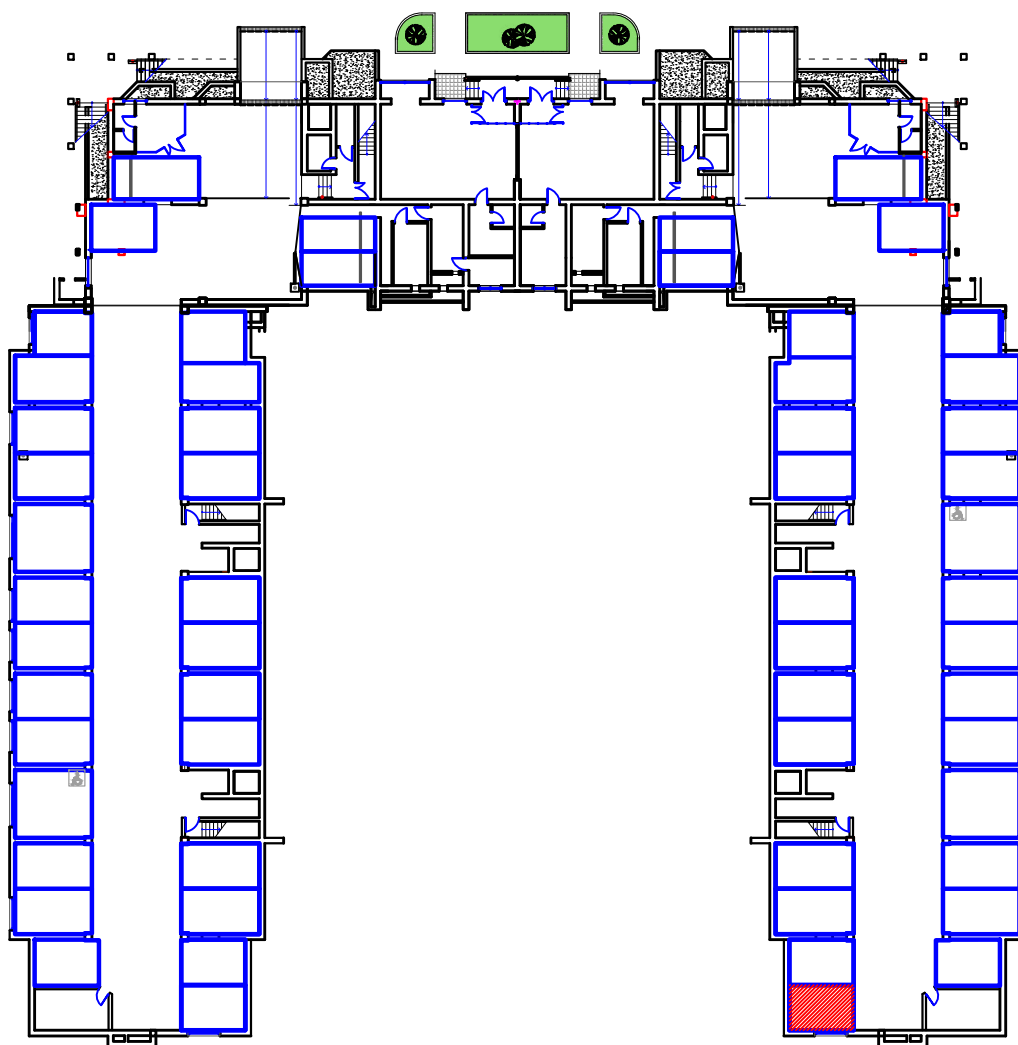

машино-место

г.Владикавказ, микрорайон "Новый город", поз.26,
Литер В, цокольный этаж, 45 м/м., общ.площадь 14,8 м2

м.п.

Директор Дзгоев К.А.

Ф.И.О./подпись

Участник долевого строительства