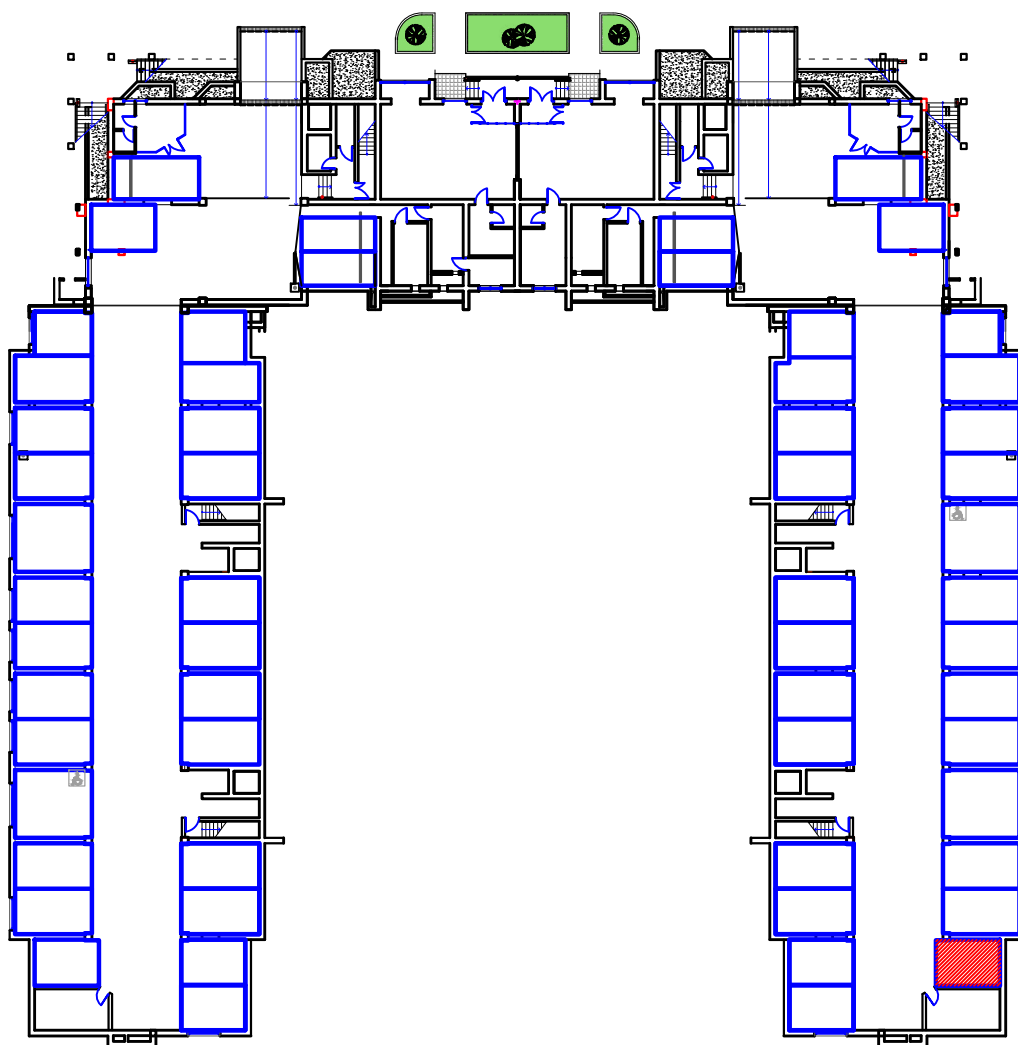

машино-место

г.Владикавказ, микрорайон "Новый город", поз.26,
Литер В, цокольный этаж, 44 м/м., общ. площадь 15,1 м²

м.п.

Директор Дзгоев К.А.

Ф.И.О./подпись

Участник долевого строительства