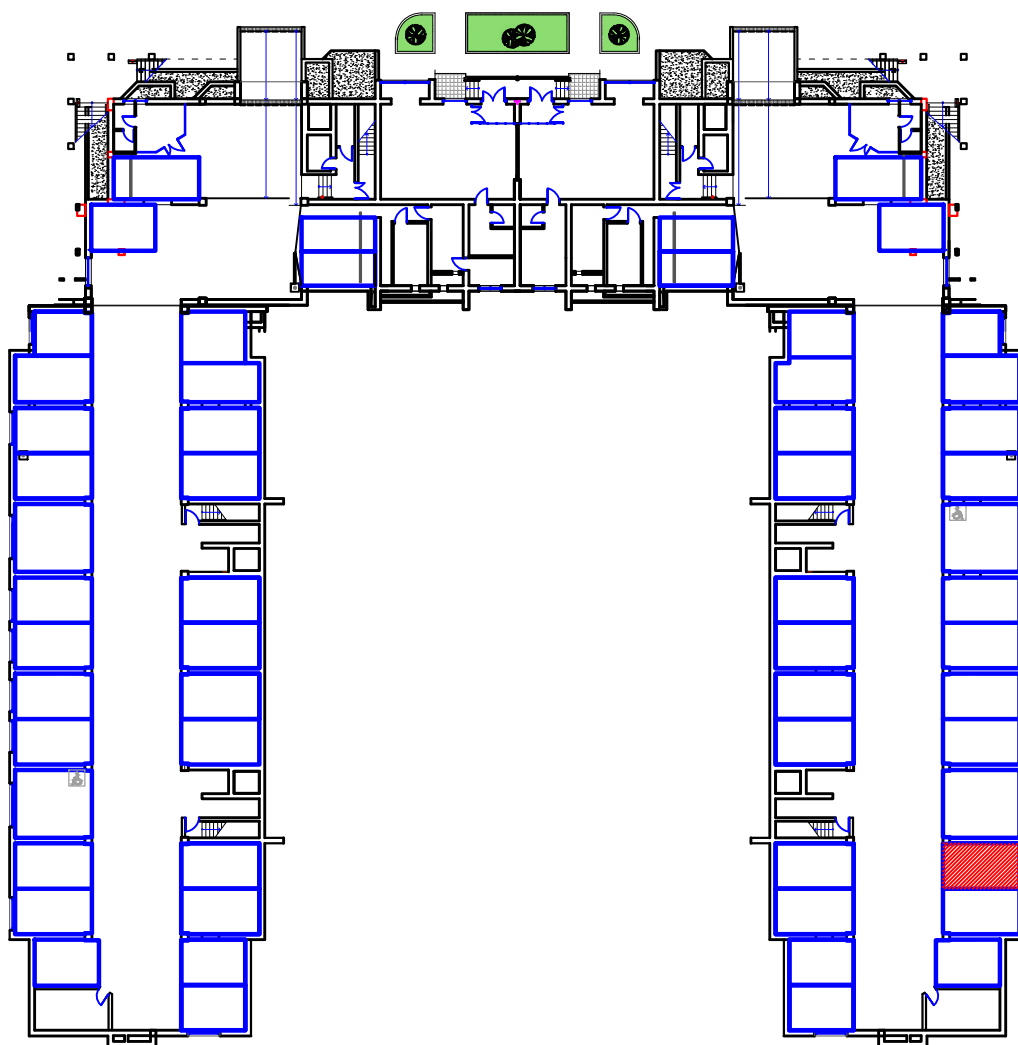

## машино-место

г.Владикавказ, микрорайон "Новый город", поз.26,  
Литер В, цокольный этаж, 42 м/м., общ.площадь 17,8 м2

м.п.

Директор Дзгоев К.А.

Ф.И.О./подпись

Участник долевого строительства