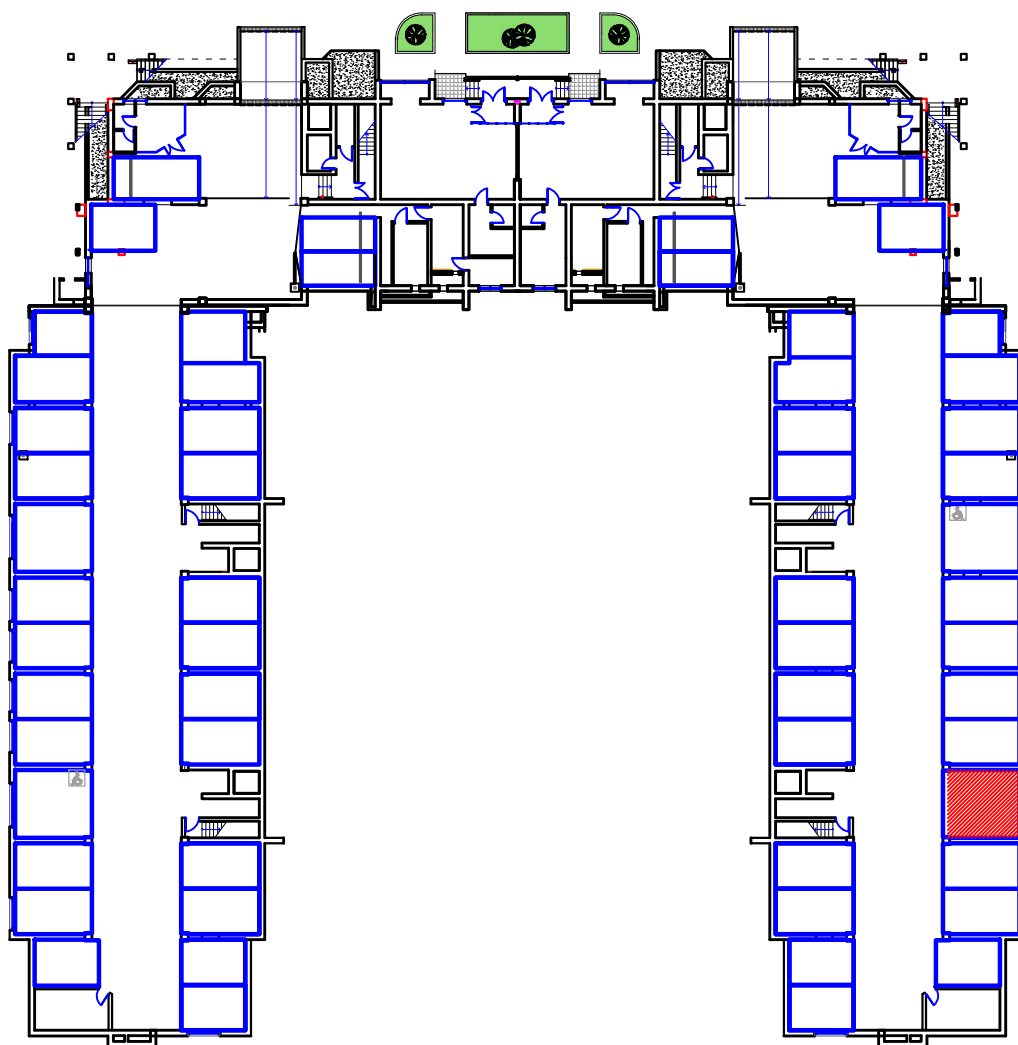

## машино-место

г.Владикавказ, микрорайон "Новый город", поз.26,  
Литер В, цокольный этаж, 41 м/м., общ.площадь 26,6 м2

м.п.

Директор Дзгоев К.А.

Ф.И.О./подпись

Участник долевого строительства