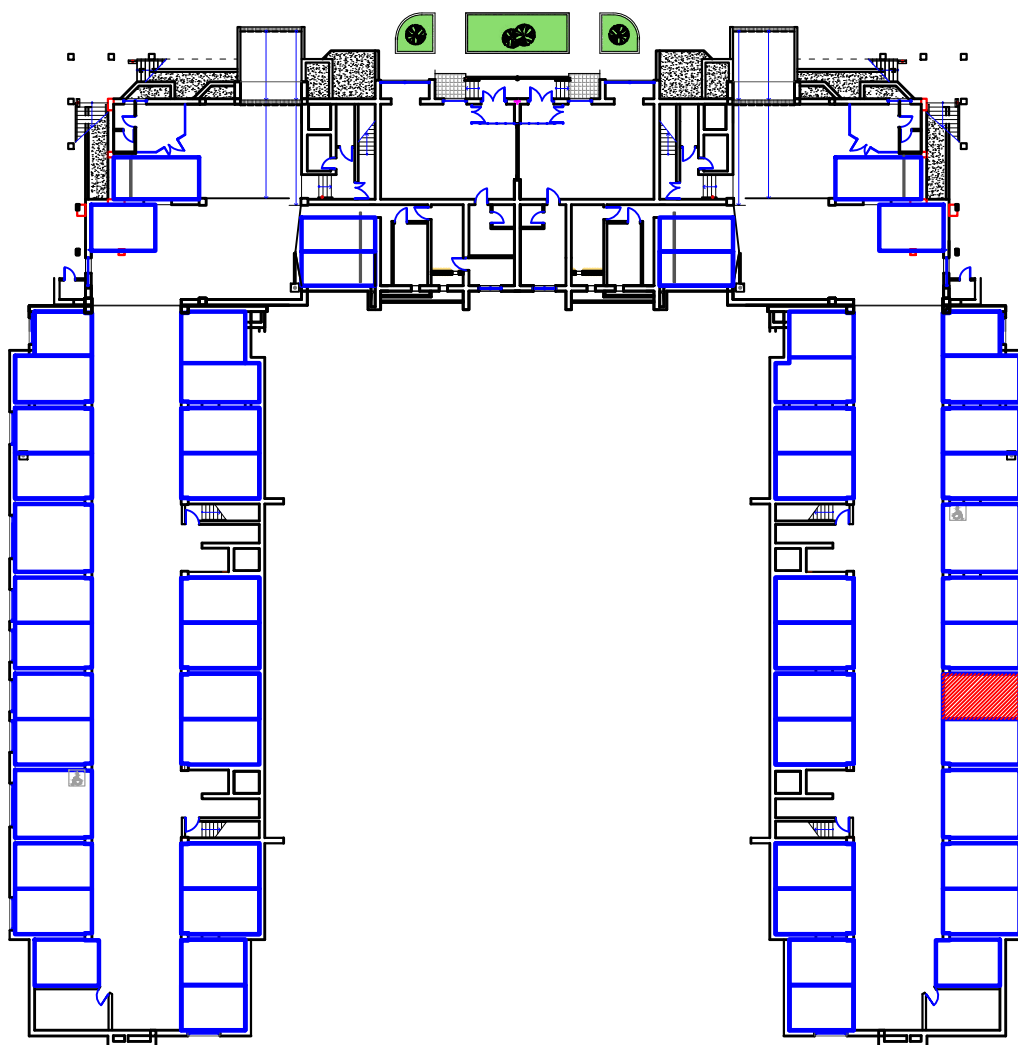

## машино-место

г.Владикавказ, микрорайон "Новый город", поз.26,  
Литер В, цокольный этаж, 39 м/м., общ.площадь 17,8 м2

м.п.

Директор Дзгоев К.А.

Ф.И.О./подпись

Участник долевого строительства