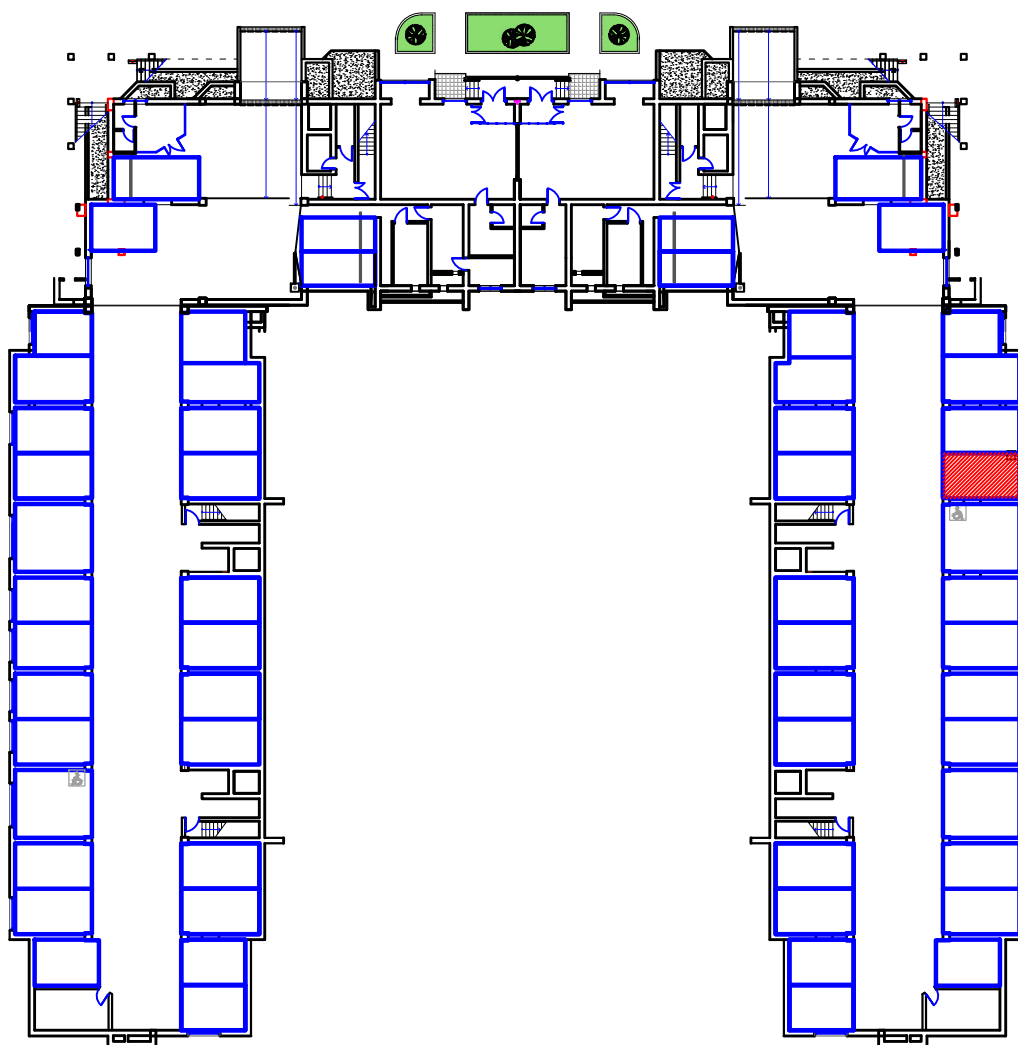

## машино-место

г.Владикавказ, микрорайон "Новый город", поз.26,  
Литер В, цокольный этаж, 35 м/м., общ. площадь 17,8 м2

м.п.

Директор Дзгоев К.А.

Ф.И.О./подпись

Участник долевого строительства