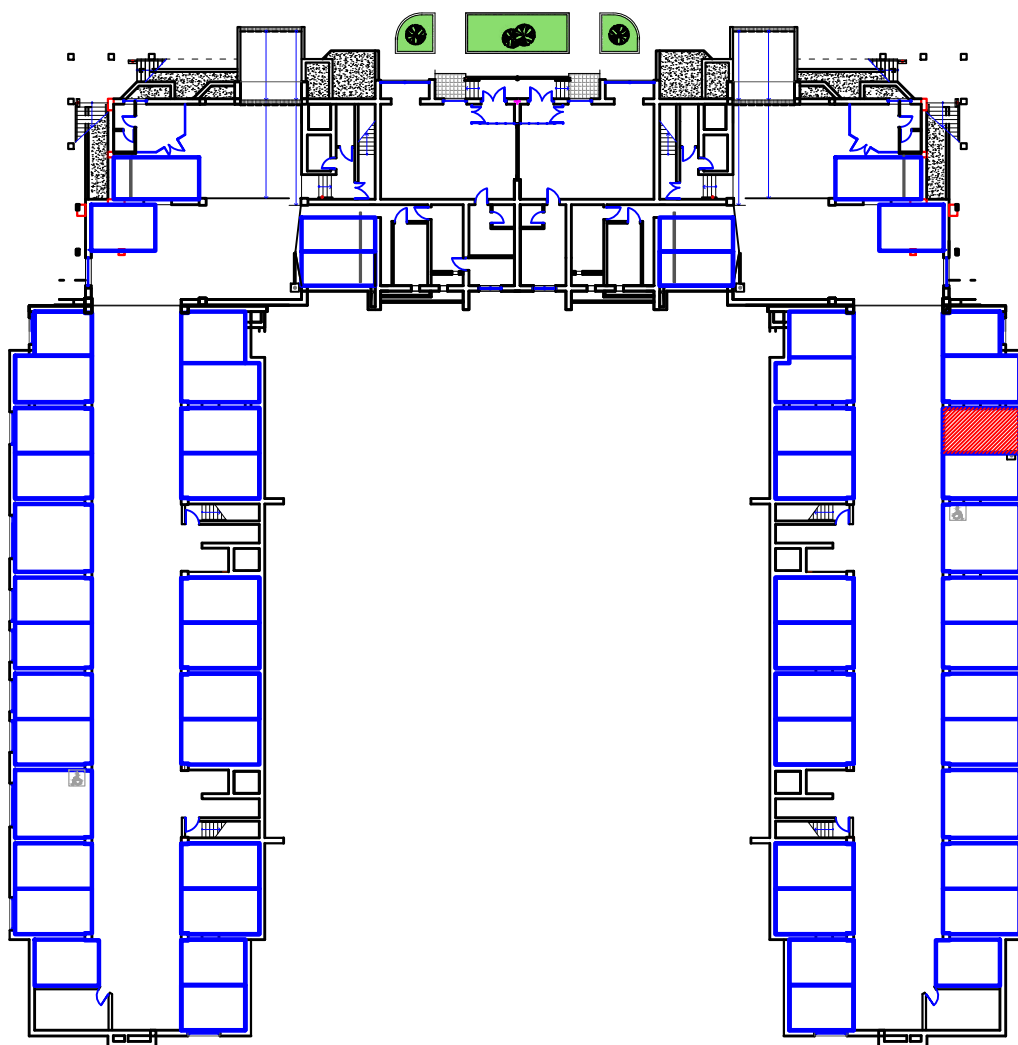

машино-место
г.Владикавказ, микрорайон "Новый город", поз.26,
Литер В, цокольный этаж, 34 м/м., общ.площадь 17,8 м2

м.п.

Директор Дзгоев К.А.

Ф.И.О./подпись

Участник долевого строительства